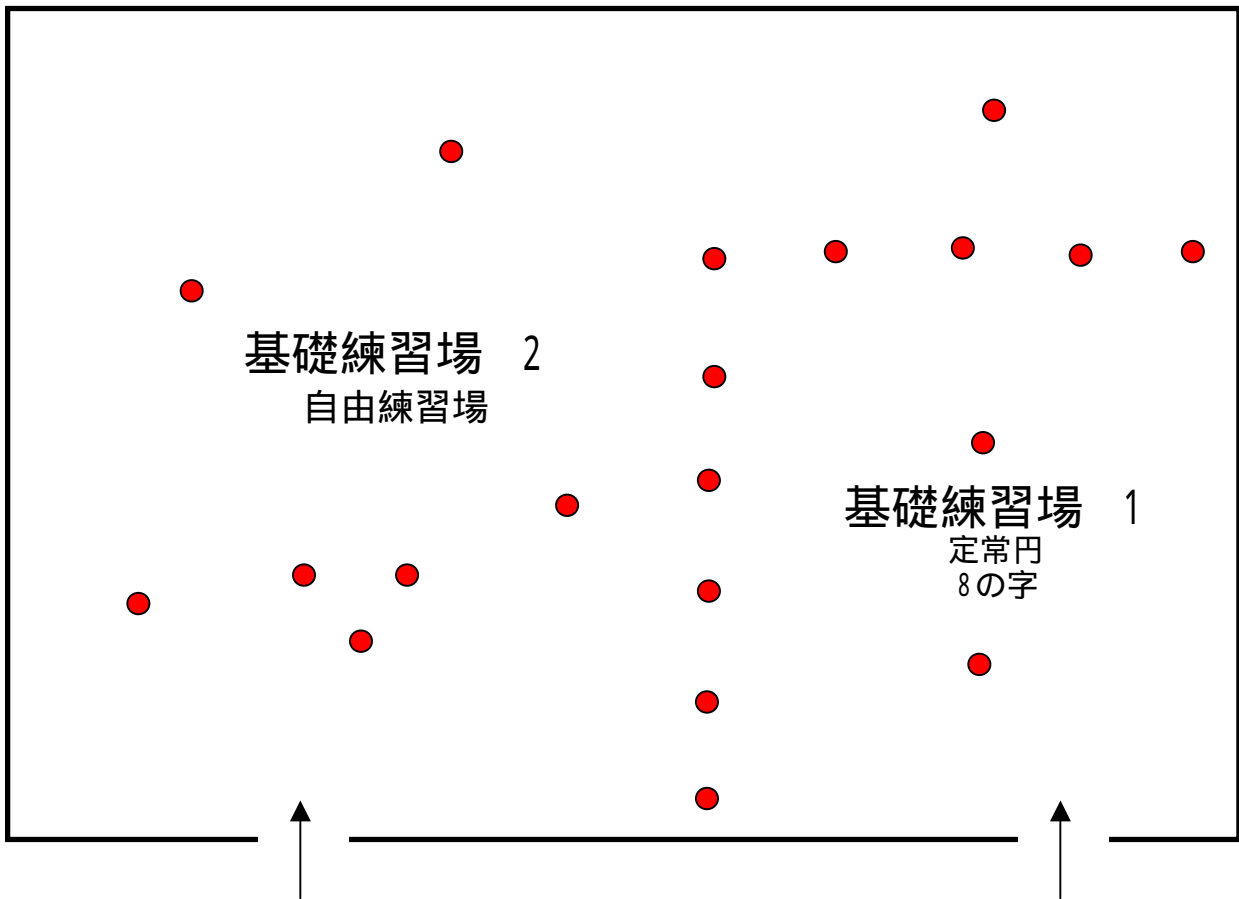

練習コースレイアウト

ランチタイムジムカーナコース