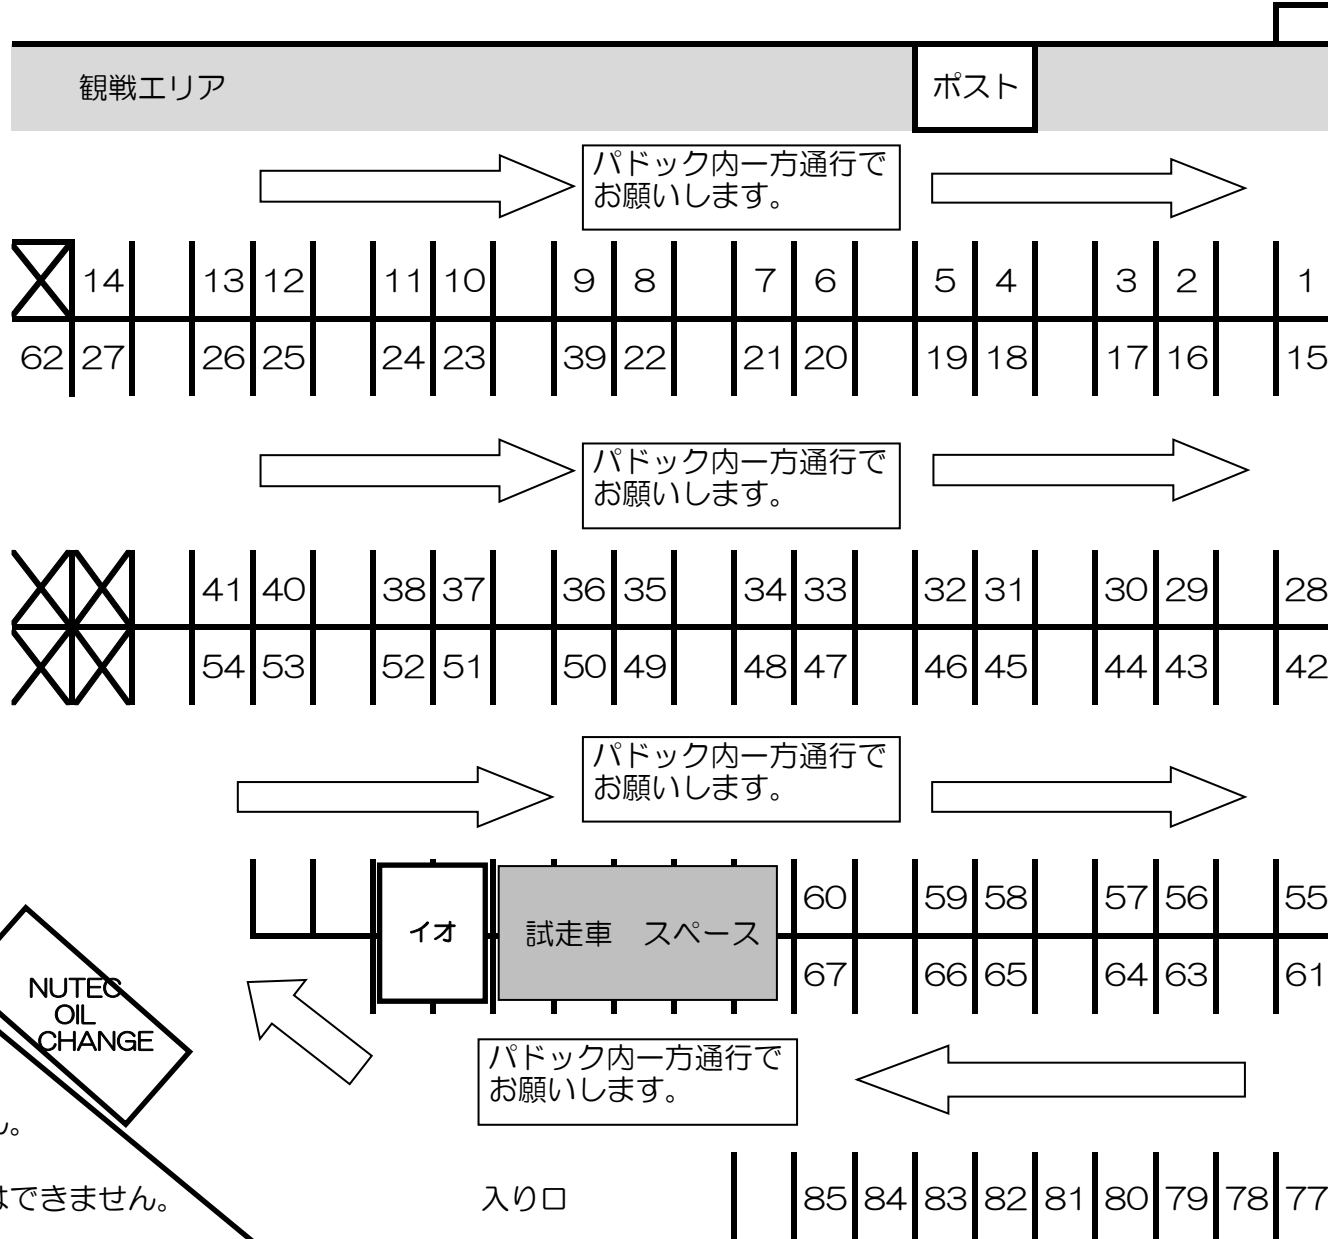

# ビギナースジムカーナ in 筑波 第三戦 パドックレイアウト

7月15日(日)

2Fは開放してありますので御自由にお使いください。

スタート

※空きスペースは共有スペースです。譲り合ってお使いください。

ゴール

喫煙所

参加者は立ち入り禁止です。

休憩室

1Fトイレ

大会本部

計時室

倉庫

Zummy Café  
受付

キッチンカー

表彰台

NUTES OIL CHANGE

スタッフ駐車場

参加者  
当日  
枠6台

パドックに空きががありません。

このため、見学者車両の入場はできません。

68  
69  
70  
71  
72  
73  
74  
75  
76