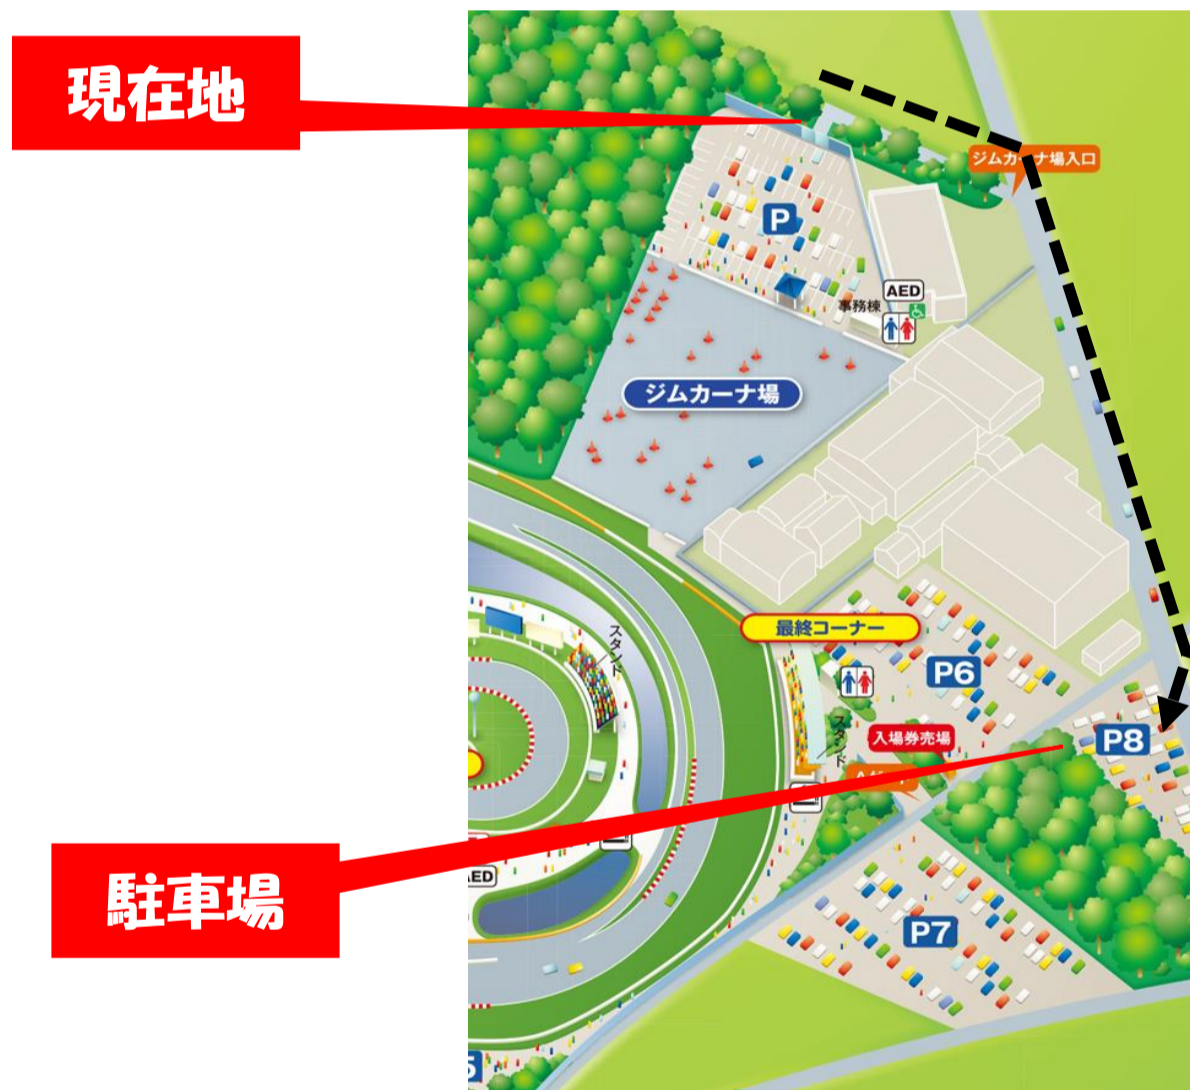

ビギナースジムカーナ IN 筑波 観戦者案内図

ジムカーナ場のパドックには選手および関係者以外の車両の入場はできません。
観戦希望の方はP8駐車場に駐車して、徒歩にてご入場ください。観戦は無料です。

P8駐車場への行き方
一度砂利道を戻って公道へ出てください。
公道を右折してください。
約200m行った右側の砂利の駐車場がP8です。