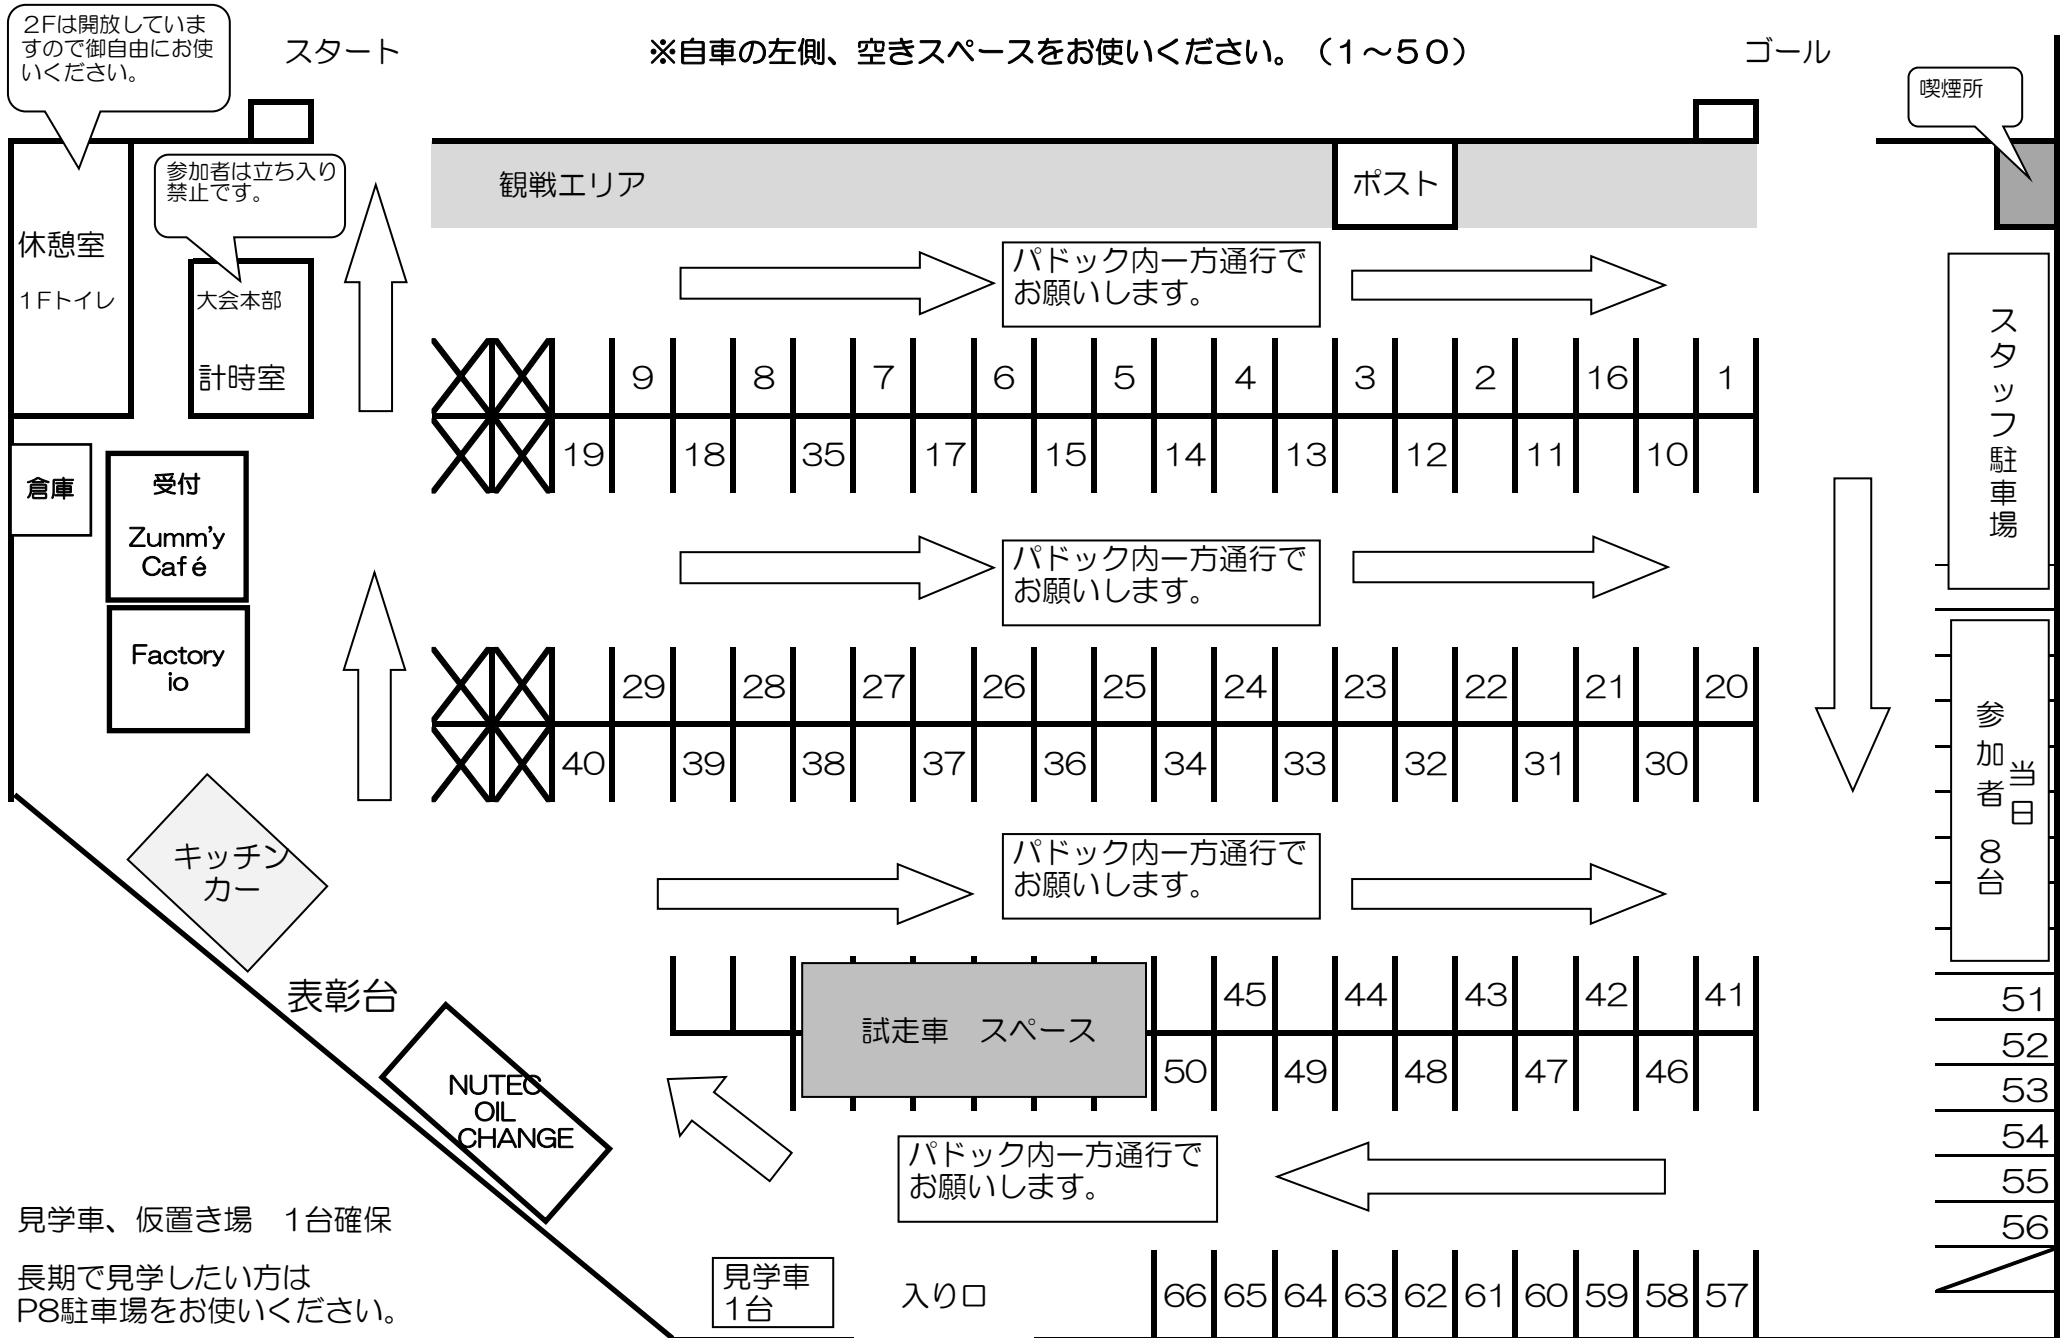

ビギナースジムカーナ in 筑波 第6戦 パドックレイアウト

11月4日(日)

※自車の左側、空きスペースをお使いください。(1~50)

見学车、仮置き場 1台確保

長期で見学したい方は
P8駐車場をお使いください。