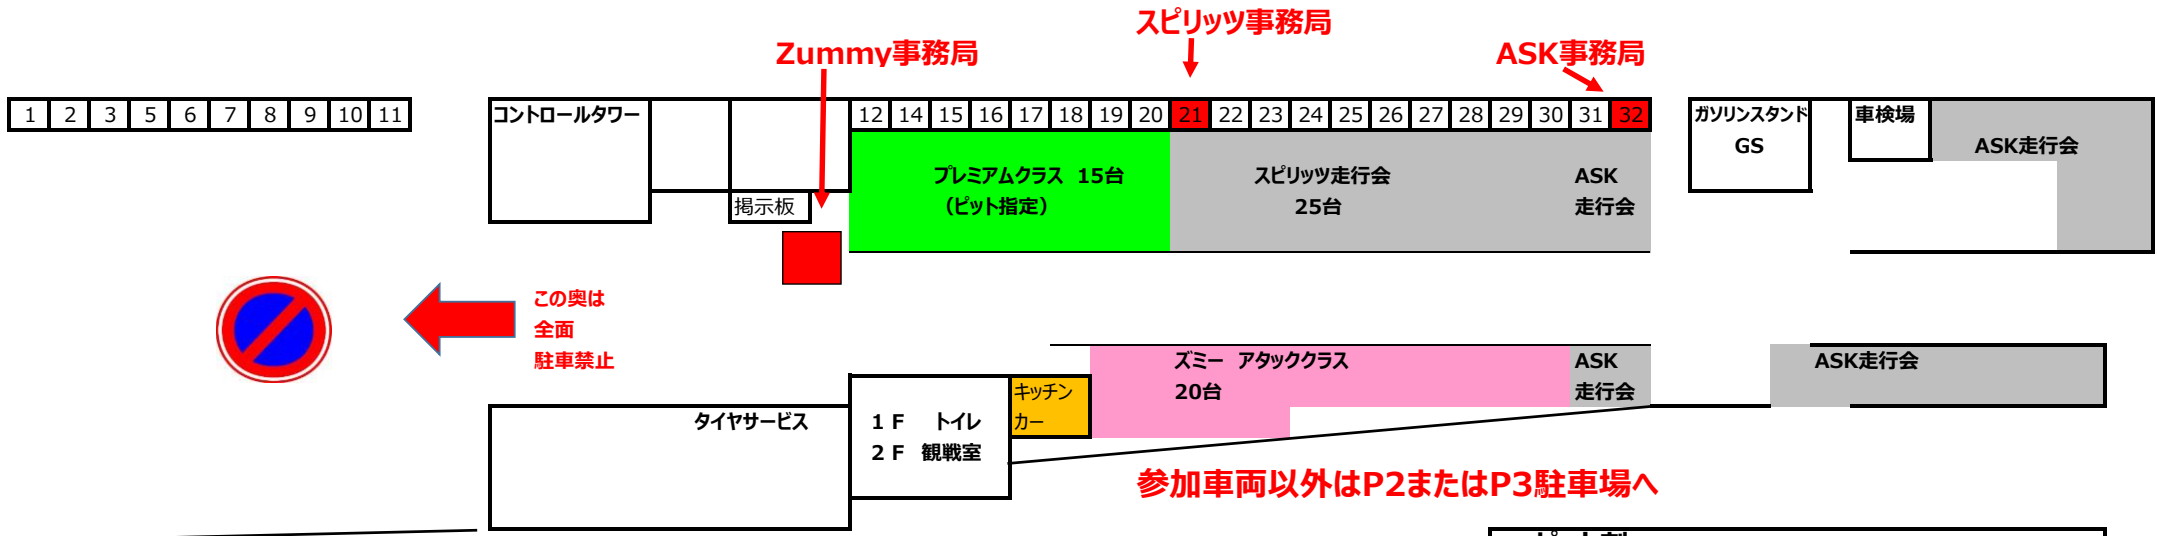

# 12月23日(日) ズミー走♪ (スピリッツ走行会、ASK走行会 合同) パドック図

パドック内は参加車両で一杯になります。  
 見学者およびサポートカーはP2,P3の駐車場へ駐車してください。  
 積載車についても同様で、参加車両を降ろしたらP2,P3へ移動してください。  
 1～11ピット方面およびドラサロ奥のスペースも他の走行会が使用しているため駐車禁止です。

ピット割		
12	きよ	高柳 崇
14	淡路弘基	野田なおき
15	スワエもん♪	岸 保裕
16	銭場 よし臈	久保和也
17	やっくん	臼井 誠
18	ロンリー小林	senkichi
19	渡辺 広行	藤井
20	平賀 弘一	