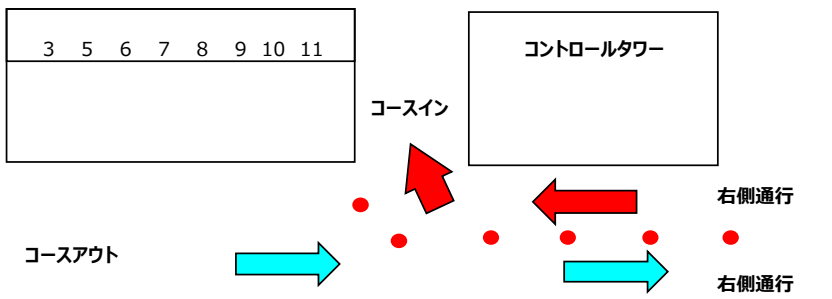

1月19日(土) ズミー走 パドック図

パドック内は参加車両で一杯になります。
見学者および付添いの方はP2,P4の駐車場へ駐車してください。
積載車についても同様で、参加車両を降ろしたらP2へ移動してください。
1~11ピット方面およびドラサロ奥のスペースも他の走行会が
使用しているため駐車禁止です。

※コースイン&アウトのルール
コースイン車両とアウト車両が交錯しないように右側通行をお願いします。