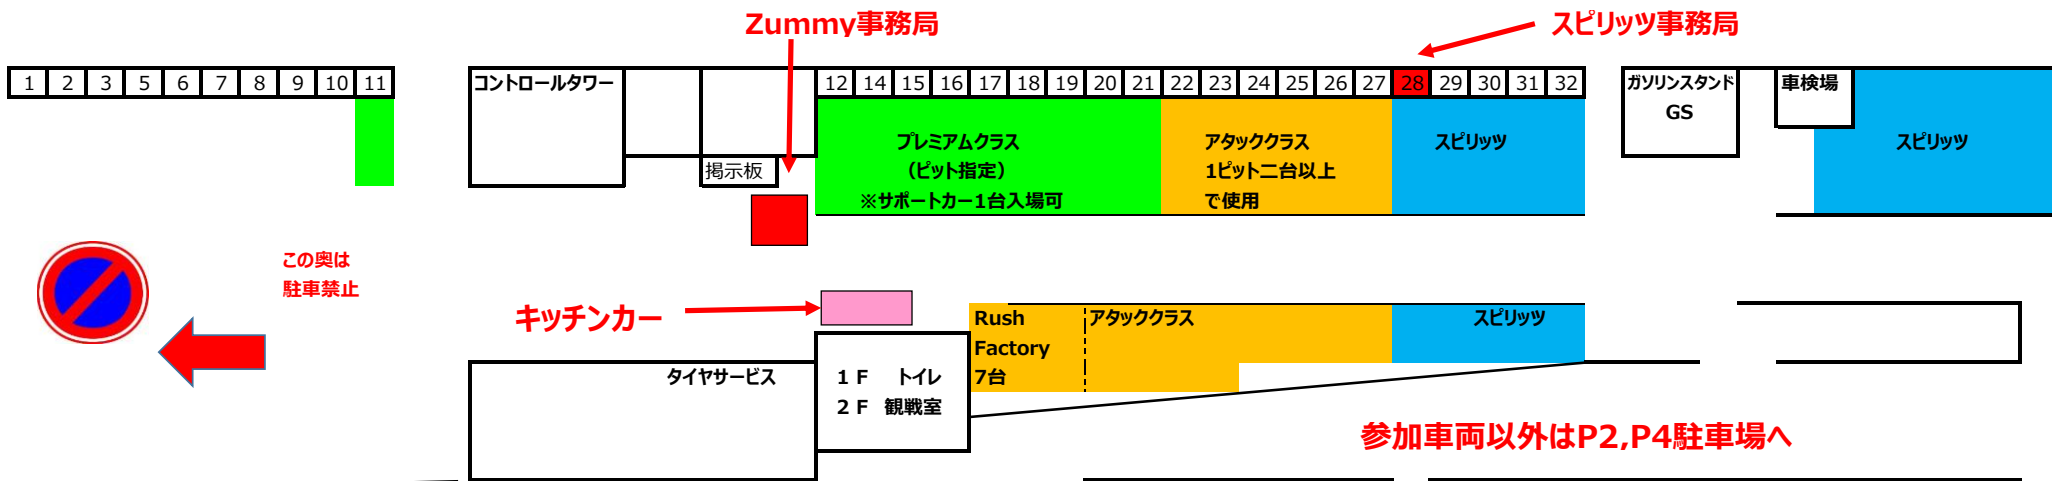

1月19日(土) ズミー走 パドック図

パドック内は参加車両で一杯になります。
見学者および付添いの方はP2,P4の駐車場へ駐車してください。
積載車についても同様で、参加車両を降ろしたらP2へ移動してください。
1~11ピット方面およびドラサロ奥のスペースも他の走行会が
使用しているため駐車禁止です。

※コースイン&アウトのルール
コースイン車両とアウト車両が交錯しないように右側通行をお願いします。

ピット割	
1	
2	
3	
5	
6	
7	
8	
9	
10	
11	エイトリアン

12:30までに撤収可の方のみ

ピット割		
12	たじま〜る	高橋 浩司
14	ふら♪	石井 義剛
15	岡部正克	スワエもん♪
16	いいだ	星野 雄介
17	KU-MA	白井 誠
18	和氣 絢成	ロンリー小林
19	藤井	薔薇
20	芝山 憲仁	青木 大輔
21	おーうち	岡安拓馬