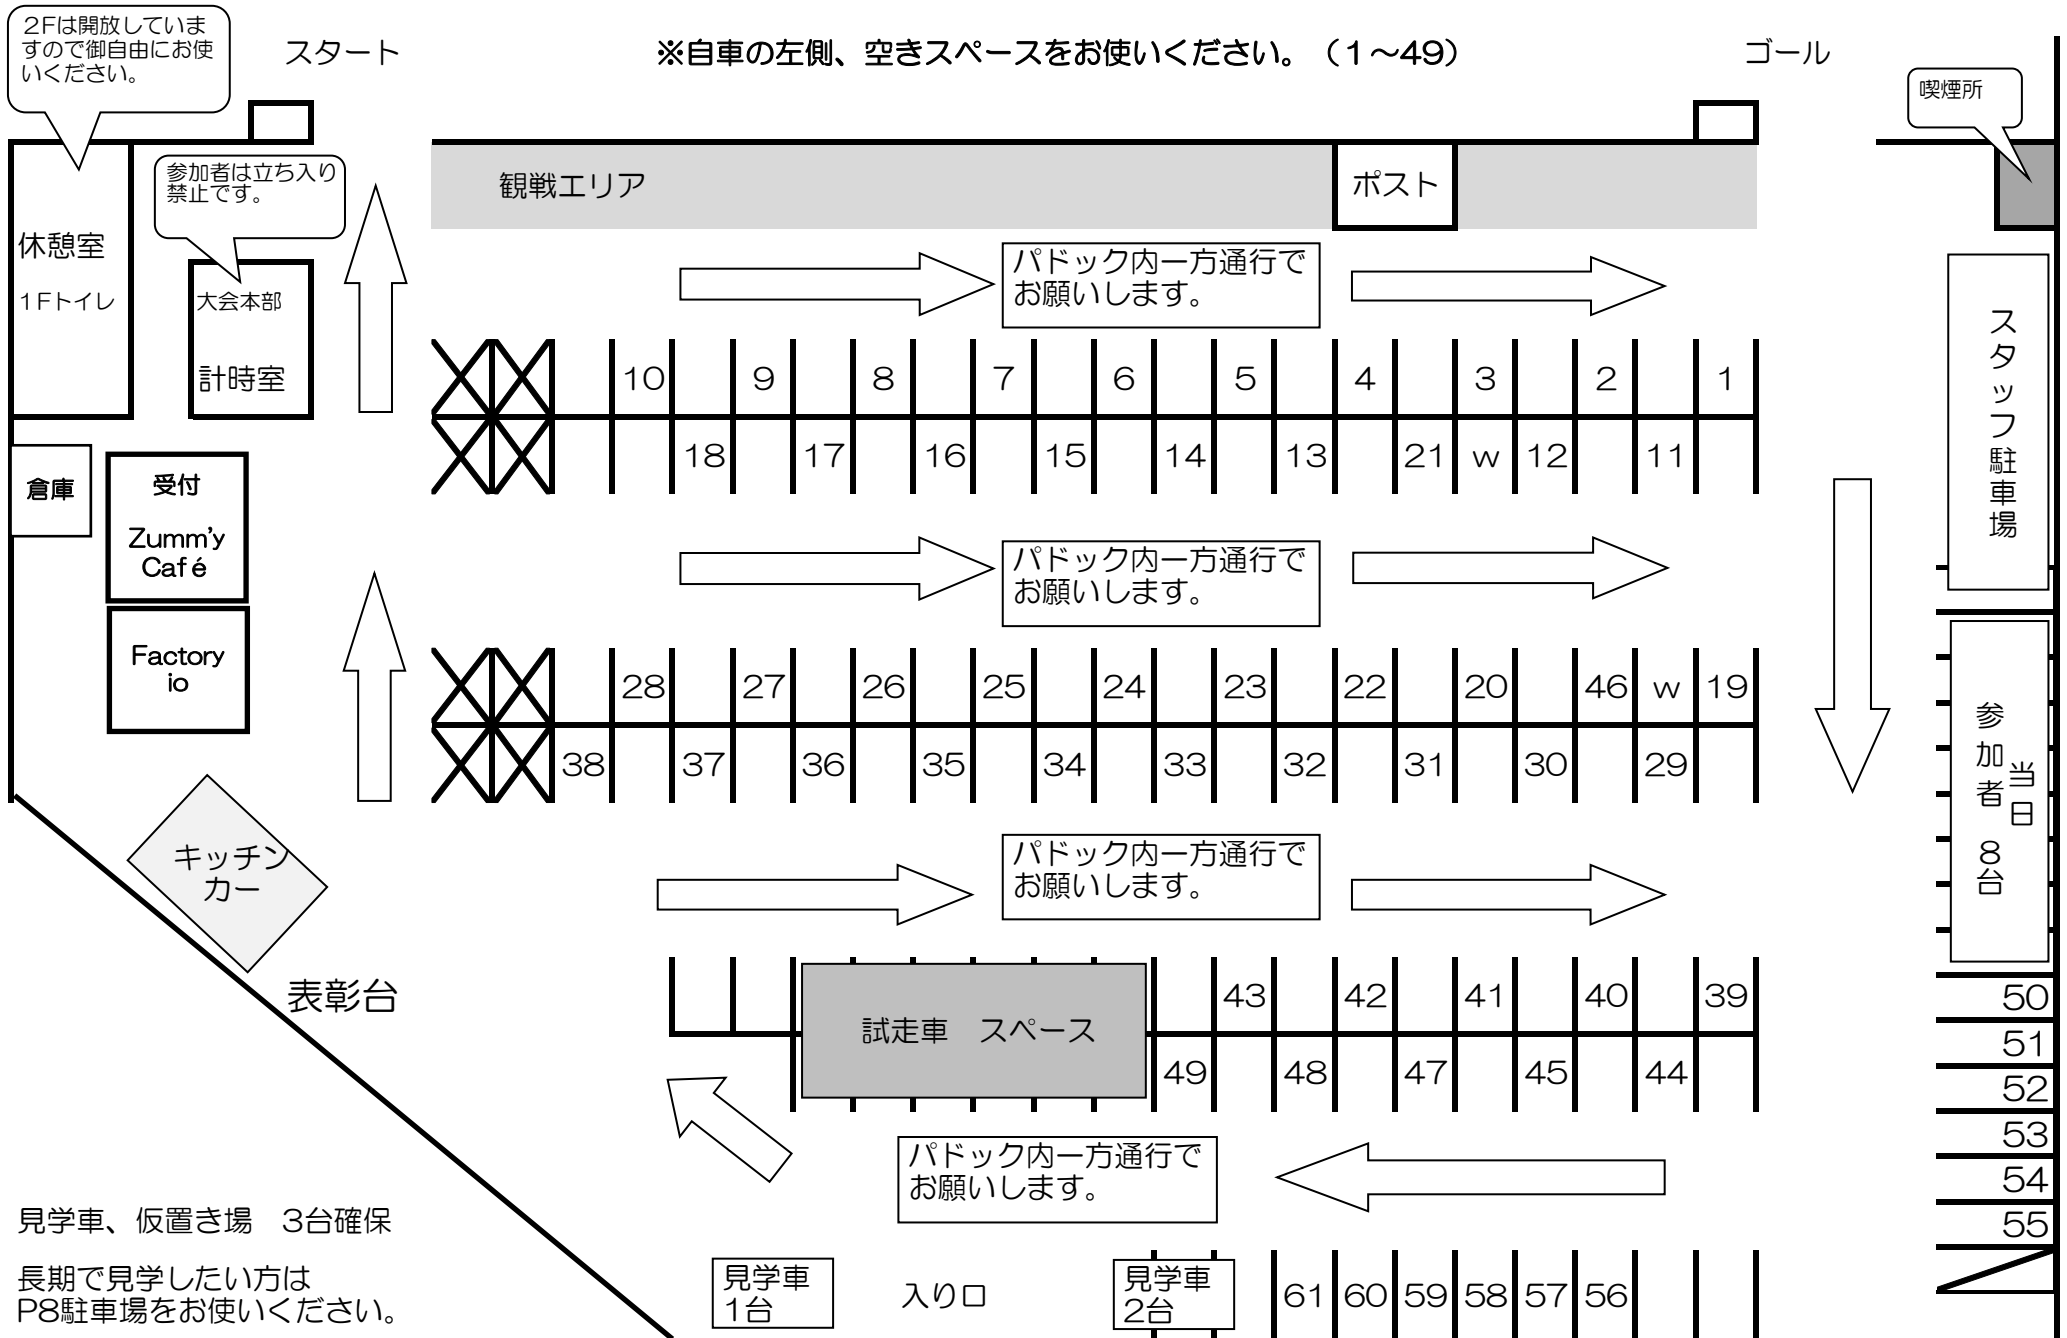

ビギナースジムカーナ in 筑波 第1戦 パドックレイアウト

2月17日(日)

※自車の左側、空きスペースをお使いください。(1~49)

スタート

ゴール

見学車、仮置き場 3台確保

長期で見学したい方は
P8駐車場をお使いください。