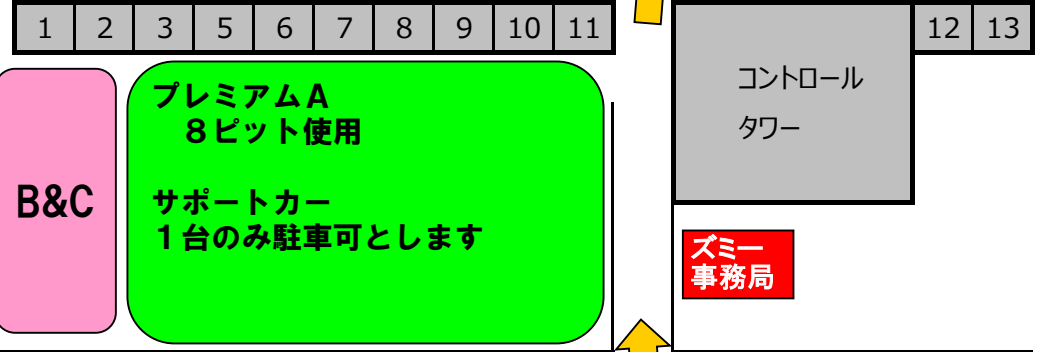

コース

プレミアムA ピット割り

- | | | |
|----|--------|----------|
| 3 | 坂東邦彦 | 猪瀬徹 |
| 5 | きよ | 青木大輔 |
| 6 | 浅井康児 | 菊池 聡 |
| 7 | スワえもん♪ | トダP |
| 8 | 白まる。 | senkichi |
| 9 | ラッキー臼井 | 長嶋重登 |
| 10 | ニーヤン | みやけん |
| 11 | エイトリアン | |

ピットロードで待機可能

ピットレーン

B & C 共通

※積載車の駐車不可

駐車禁止エリア

ドライバーズサロン

スタッフ車両

タイヤサービス