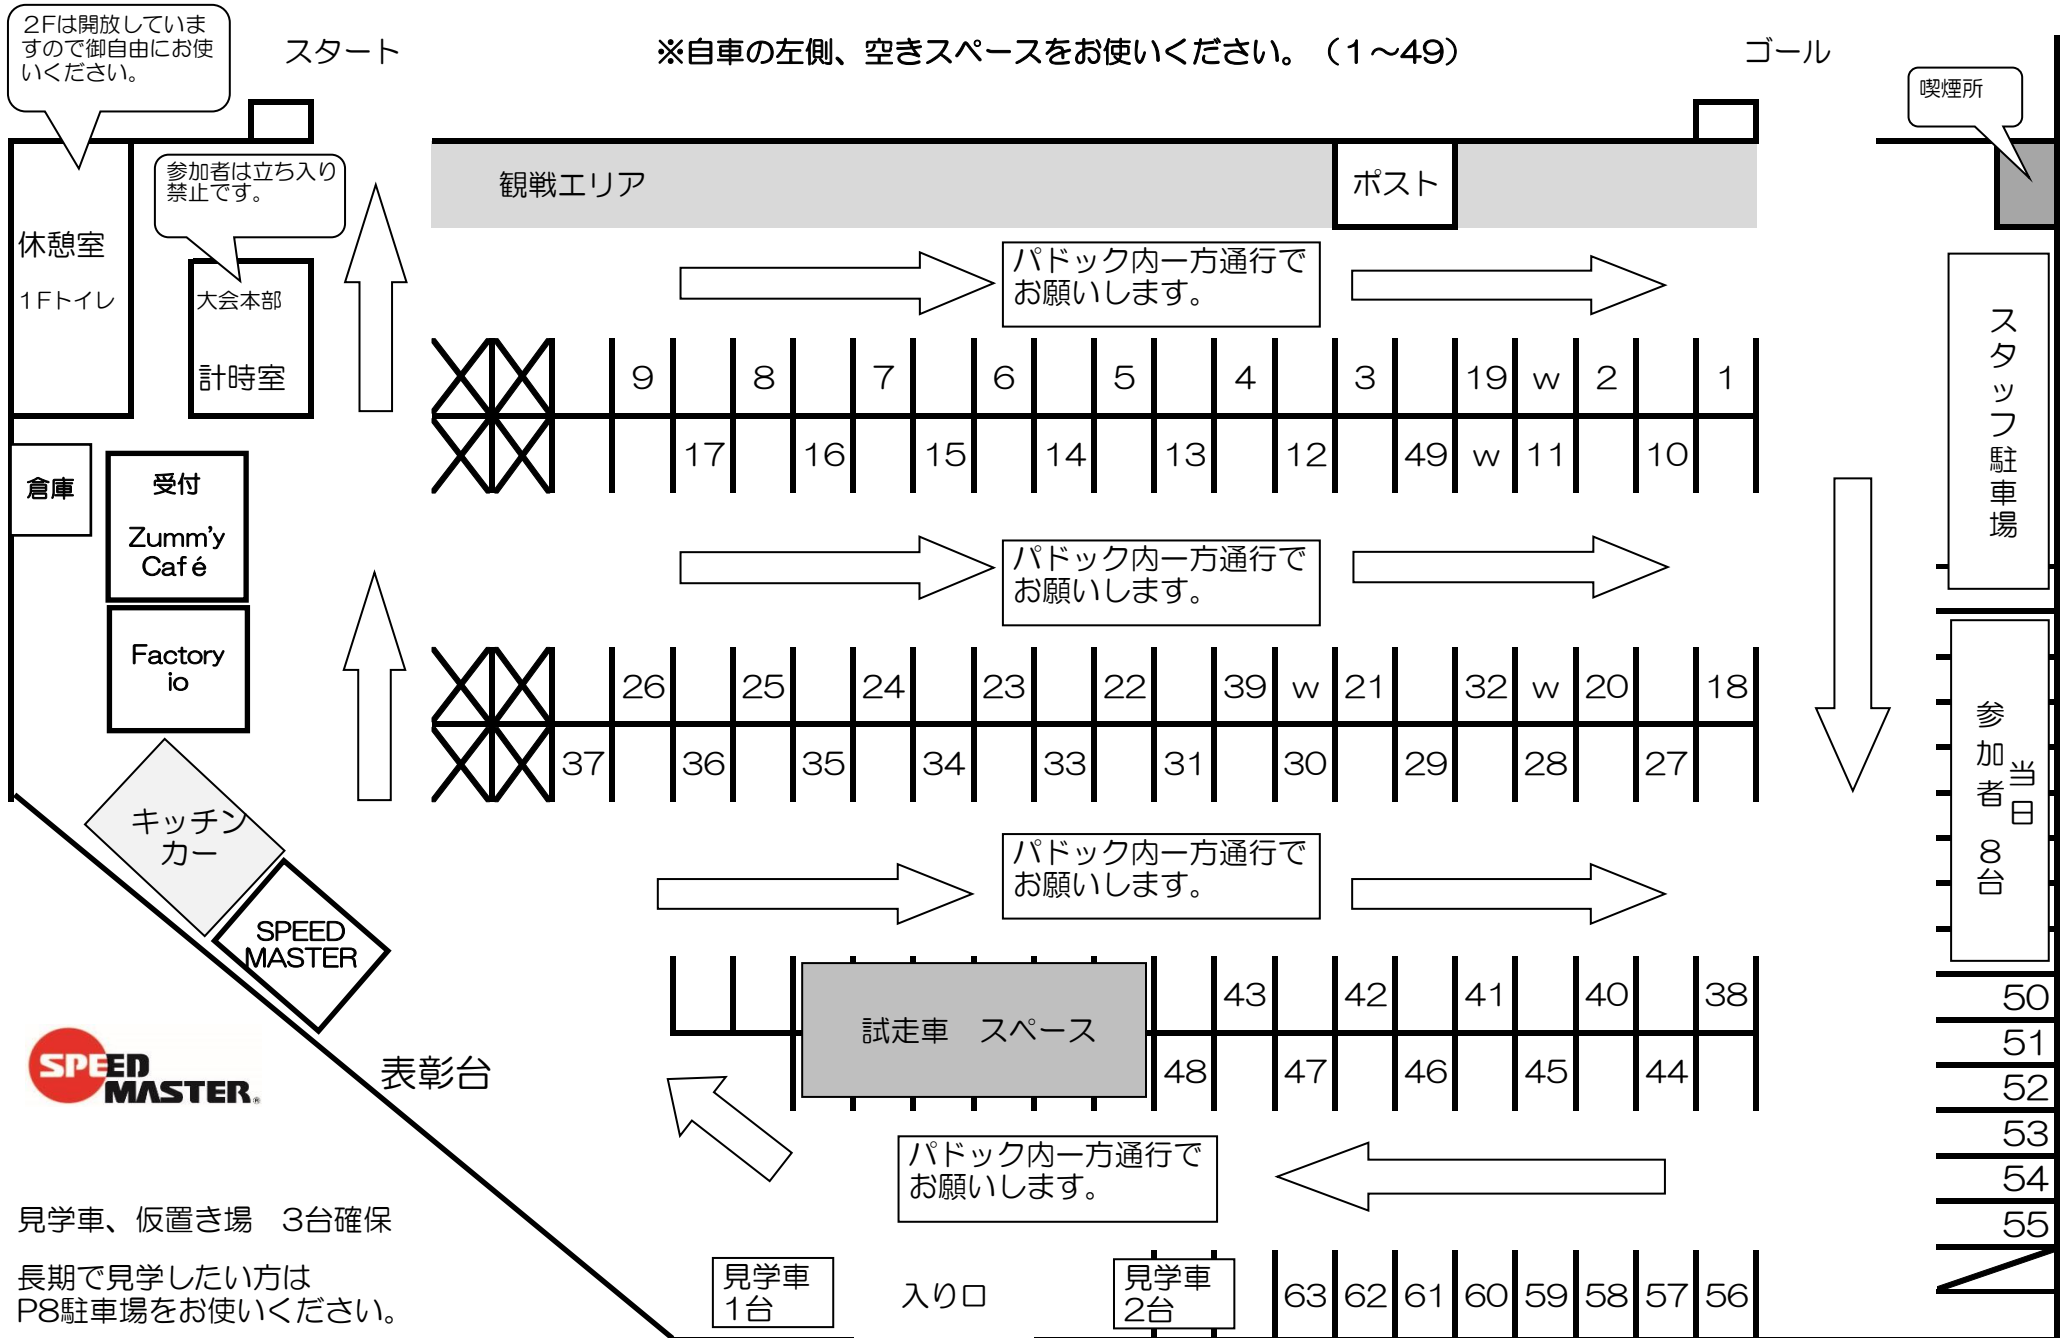

ビギナースジムカーナ in 筑波 第1戦 パドックレイアウト

2月16日(日)

※自車の左側、空きスペースをお使いください。(1~49)

スタート

ゴール

見学车、仮置き場 3台確保

長期で見学したい方は
P8駐車場をお使いください。