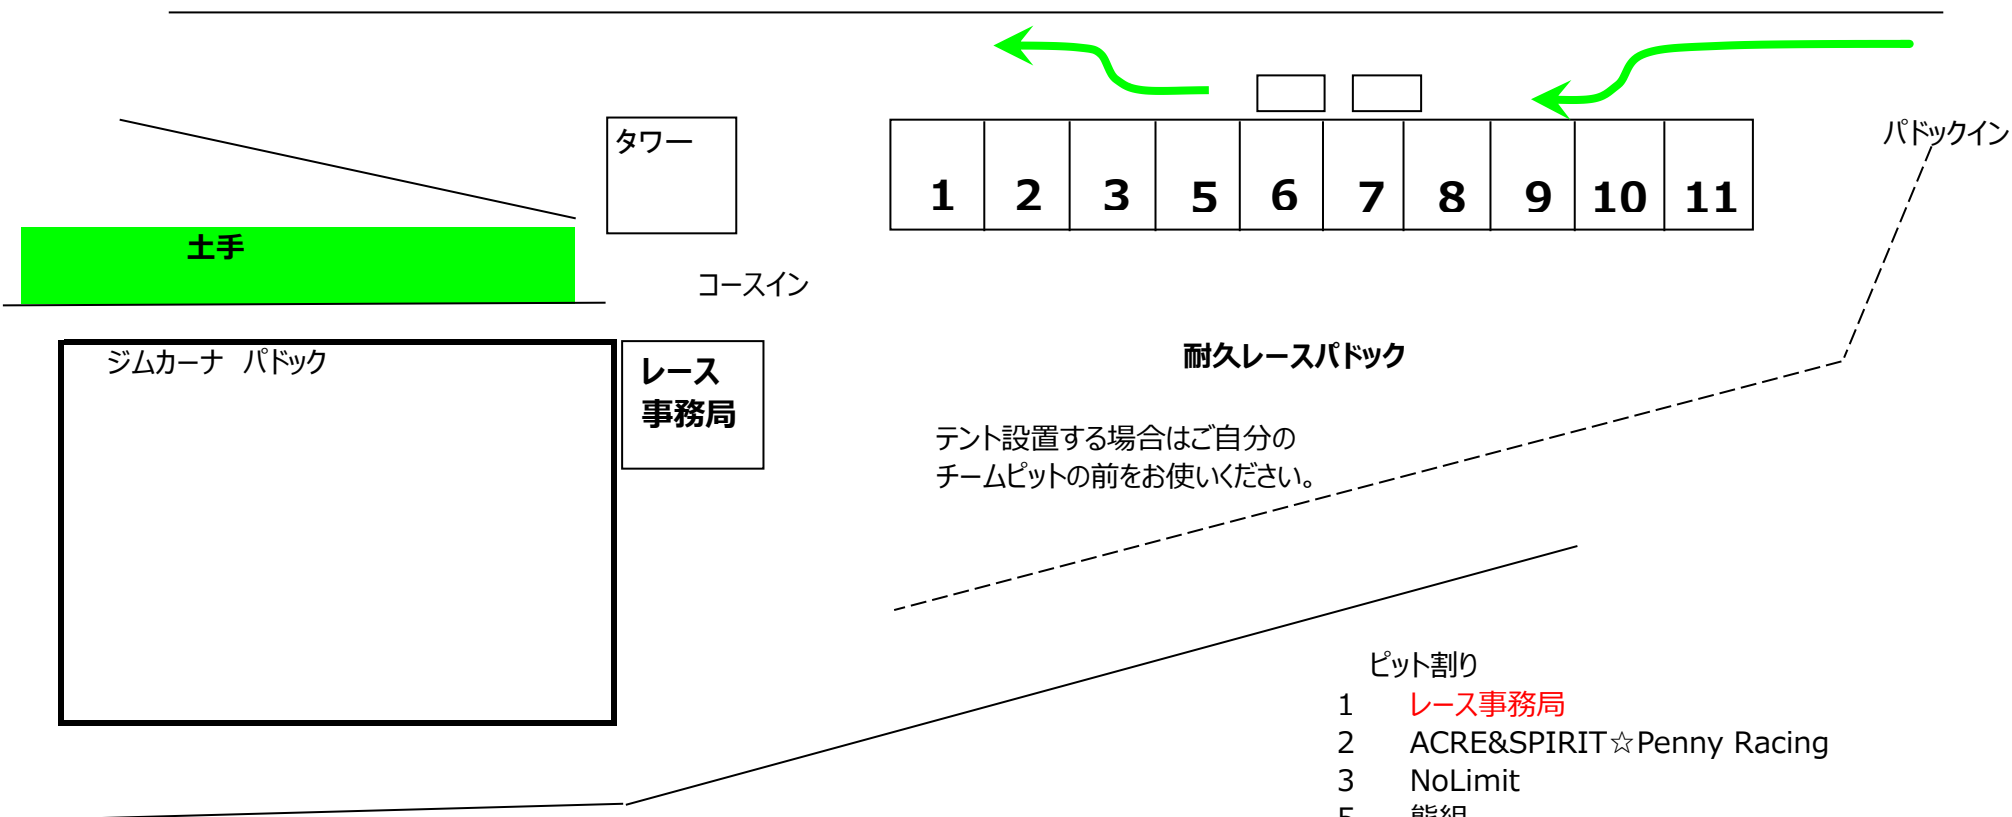

3時間耐久

8月22日 パドックレイアウト および ピット割り表 TC1000

※ドライバー交代はピットロードで行ってください。

テント設置する場合はご自分の
チームピットの前をお使いください。

ピット割り

- 1 レース事務局
- 2 ACRE&SPIRIT☆Penny Racing
- 3 NoLimit
- 5 熊組
- 6 サーキット温泉ビール倶楽部
- 7 プレス設計自動車部withTeamHRP
- 8 ロールスロイスや
- 9 マッシュムラムラ
- 10 チバラキ男児
- 11 TMS