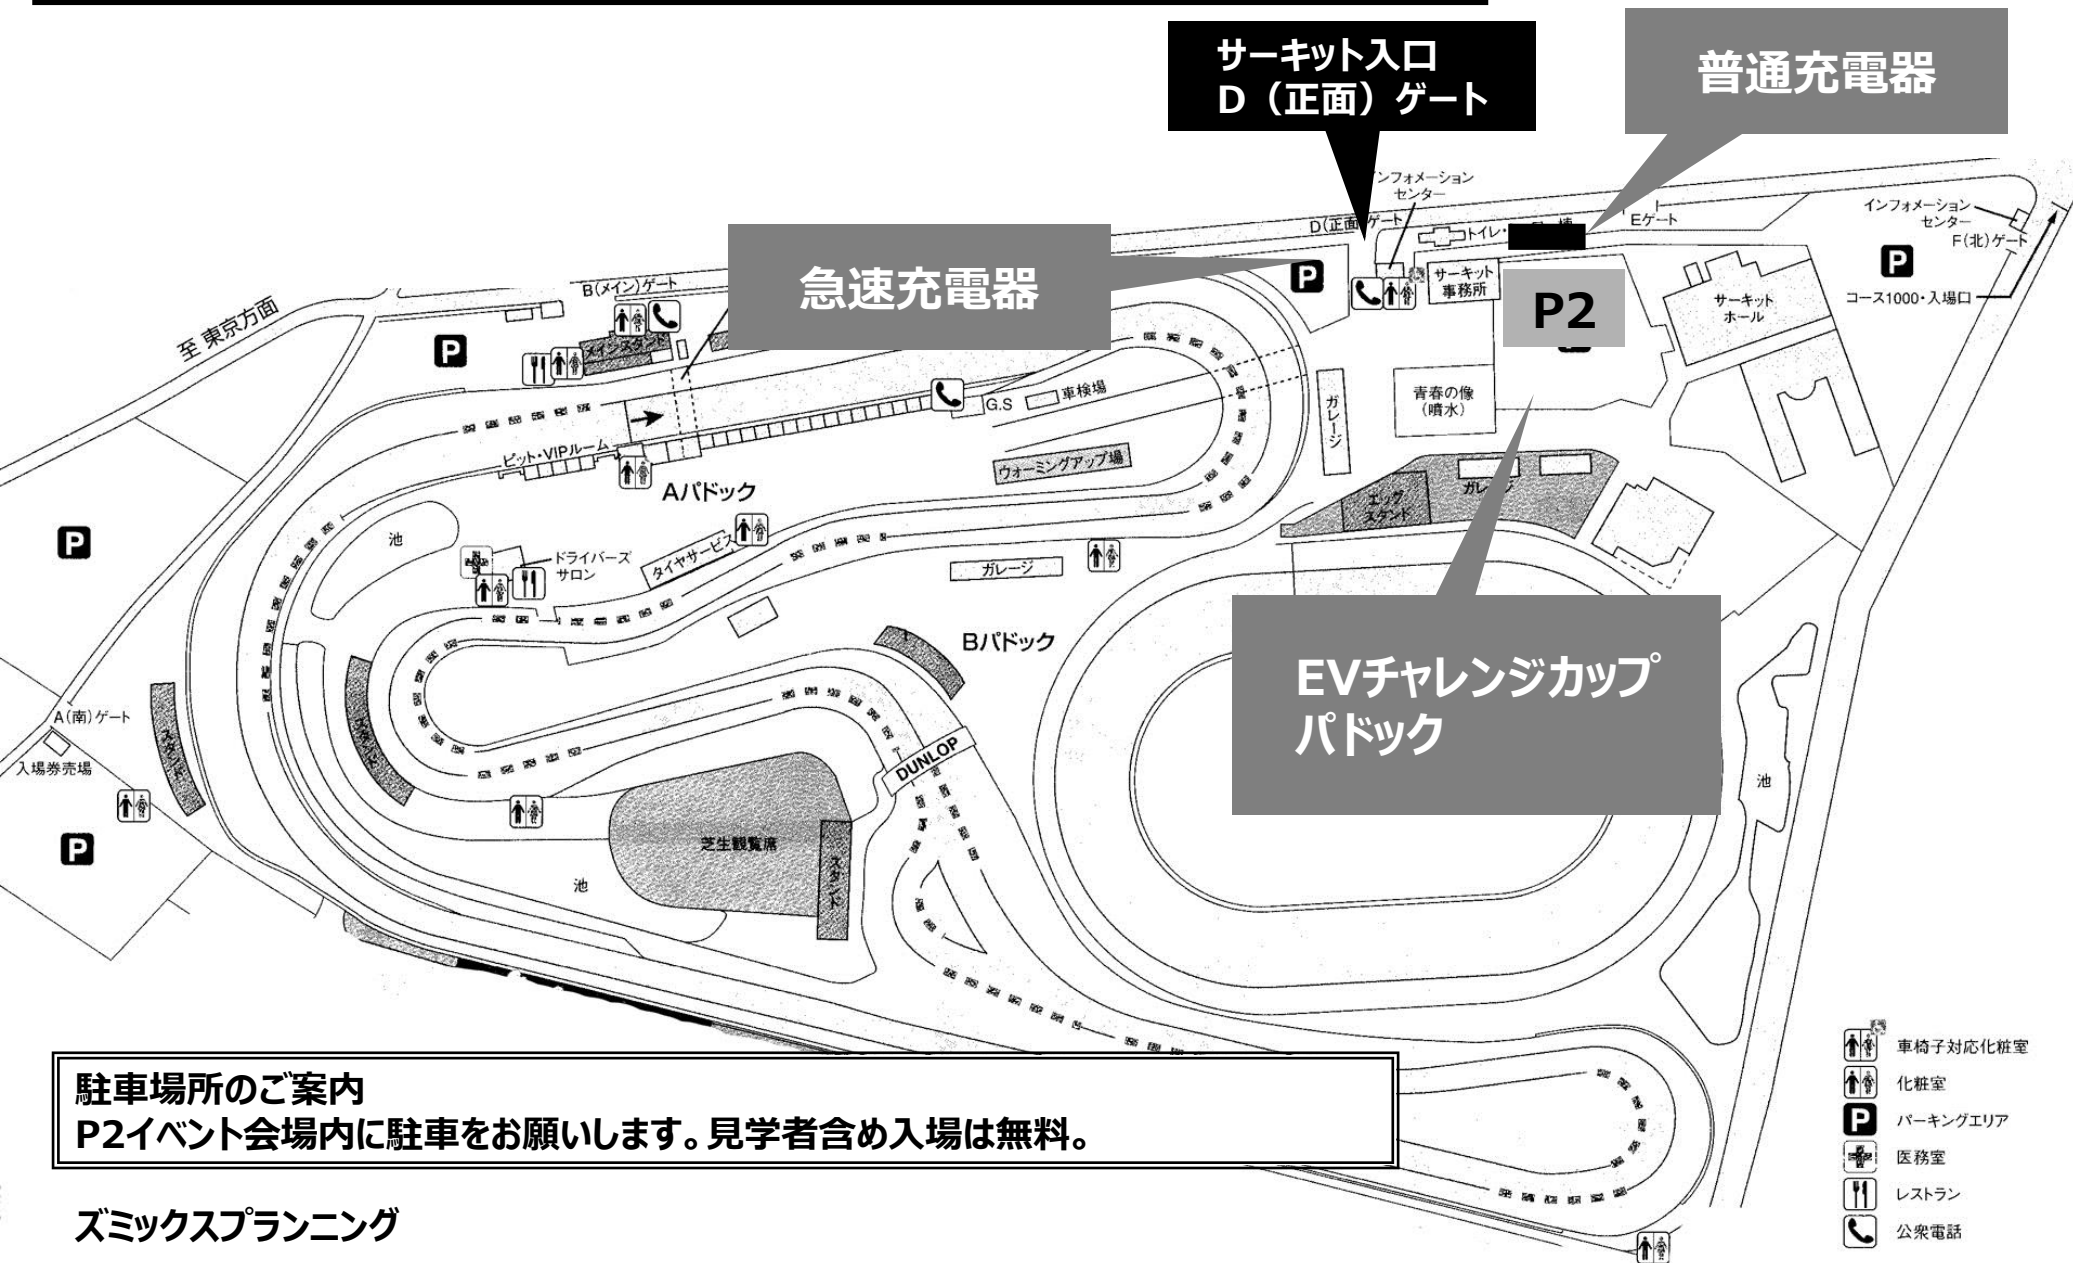

EV CHALLENGE CUP RACE 会場案内

サーキット入口
D (正面) ゲート

普通充電器

急速充電器

P2

EVチャレンジカップ
パドック

駐車場所のご案内
P2イベント会場内に駐車をお願いします。見学者含め入場は無料。

ズミックスプランニング

- 車椅子対応化粧室
- 化粧室
- パーキングエリア
- 医務室
- レストラン
- 公衆電話