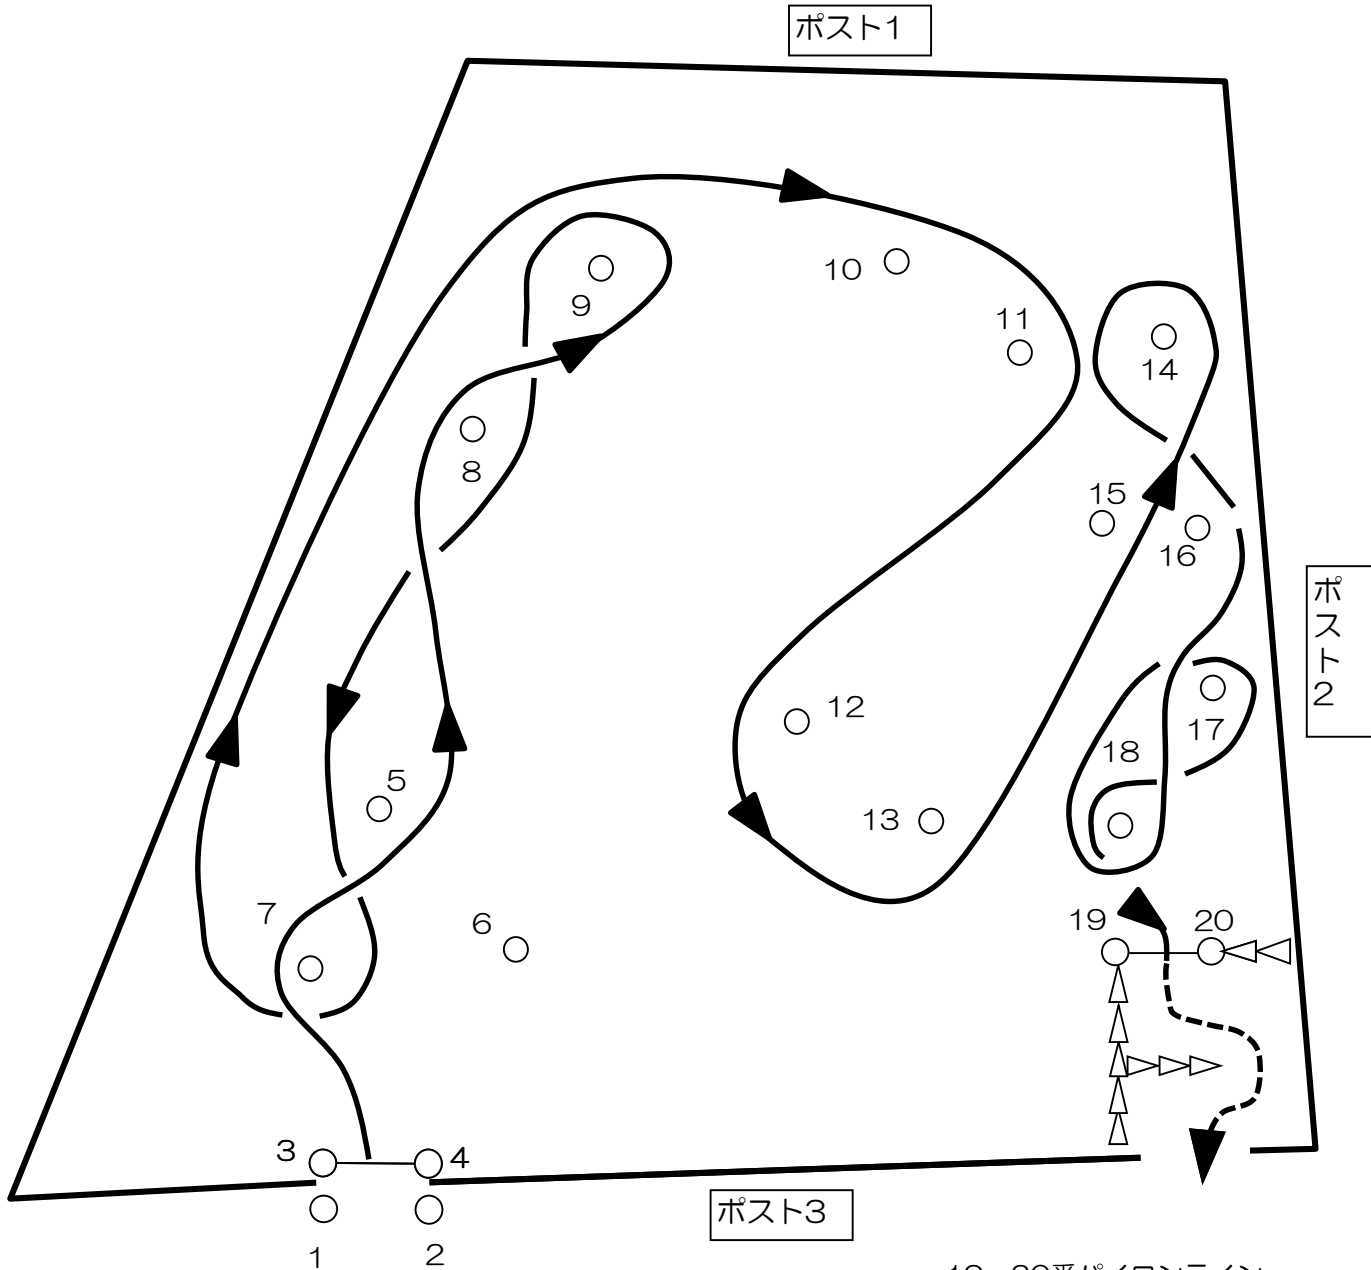

19~20番パイロンライン  
(ゴールライン) 通過後は  
徐行でお願いします。

本番 コース

19~20番パイロンライン  
(ゴールライン) 通過後は  
徐行でお願いします。

### はじめて&HISクラス コース

ビギナーズジムカーナin筑波 2021第3戦 コース図