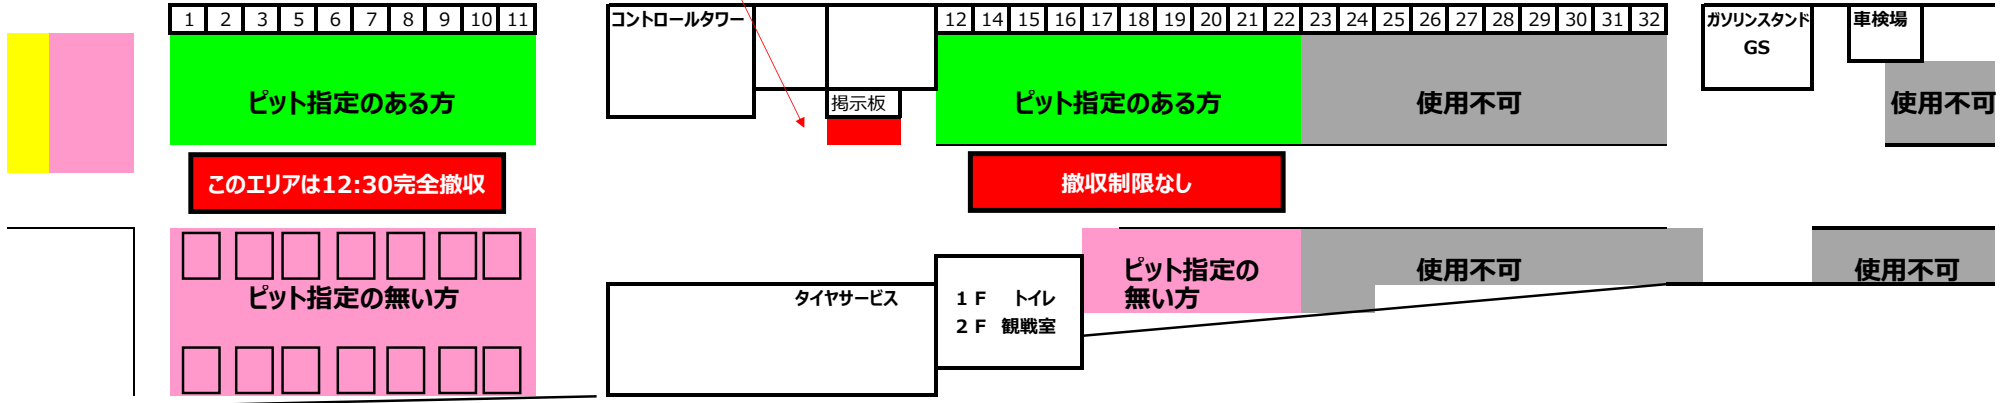

メインスタンド

コース

ZUMMY 事務局

12月1日(水) スミーズ パドックレイアウト

積載車はP2駐車場か 芝生駐車場に駐車をお願いします。

ピットNo	ドライバー	車両名
1	青木 大輔	RGN♪♪SUNOCO♪DG-5CTA♪RX7
1	いたさち	ARIOS OKUYAMA F16° RX-7
2	芝山 憲仁	RGN RX-7 FC白
2	大竹 浩晃	RGN RX-7 FC赤
3	ドラゴン	ドラゴンレーシングFD3S
3		
5	猪瀬徹	シルビア
5	Seyamax	GT-R
6	ニーヤン	マックイーン号
6	寺岡 亮	FK8 CIVIC
7	さとかず	Rush Factory R35 芝刈り1号機
7		
8	たじま〜る	N-OneRacing@380RS
8	ましゅ〜	N-One☆ましゅ〜RX-7
9	イトリアン	RTEイトリアンμ雨宮RX-8
9	RTE緑の彗星	緑の彗星RX8
10	きよ	TFR向島R☆FD3S
10	ハッシー	TFR☆八王子R☆FD3S
11	ファイヤー安藤	ESCORT Evo9

ピットNo	ドライバー	車両名
12		
14	ぼぶ♪	BOB-NA10
14	こみい♪	G.WORK☆Ω☆ATS☆EK9
15	長嶋 重登	RWB964ターボ
15	松本 隆行	コルベット
16	武藤実	ポルシェ
16	堀井和文	ポルシェ991GT3
17	上村優太	M's Cayman GT3
17	Ttec	Ttec993GT
18	ひろ	すーぱー眠り姫7
18	海老 一輝	ストラダレ RX-7
19	なかじー	ランエボ
19	モンスター木吉	S2000@K1ラボ@アバーヴさん
20	いなちゃん	ALIENTECH ZC33S
20	ひろきちさん	Jump off ランクス
21	森本祐樹	GR COPEN
21	三上真史	RE_M@FD3S
22	菊池由幸	トイベース オレンジ180sx
22	omata	jabbit-R

※1〜10番ピット側は12:30完全撤収でお願いします。