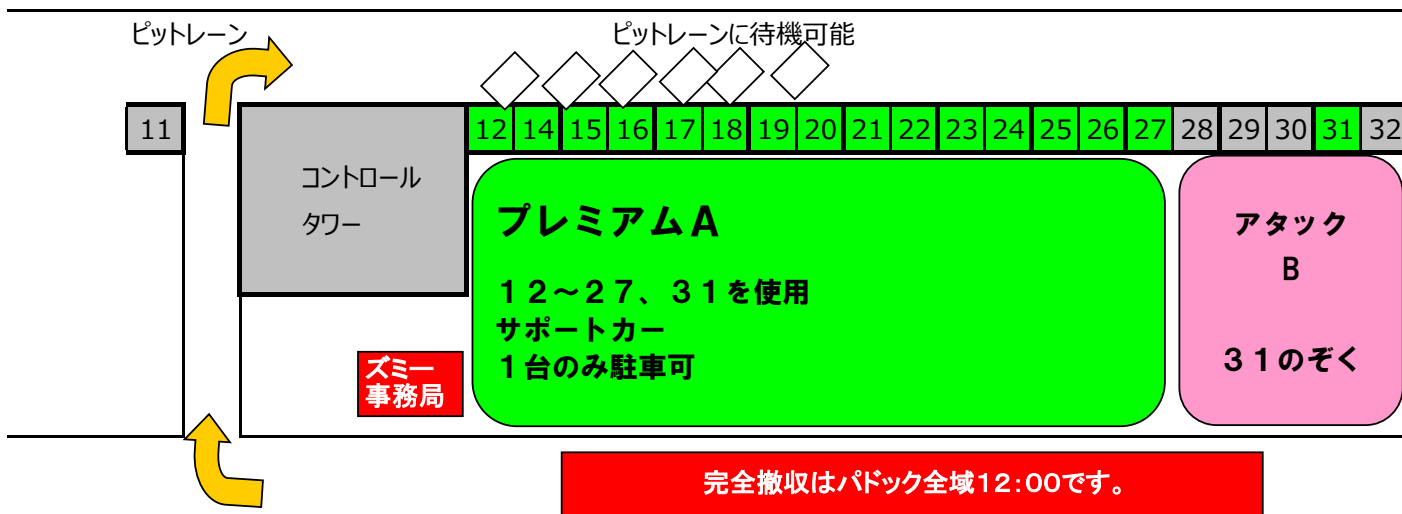

コース

プレミアムA ビット割り

- | | |
|----|-------------|
| 12 | ファイヤー安藤 |
| 14 | 浅井 康児 |
| 15 | Seyamax |
| 16 | クロカワ |
| 17 | チョウナン☆シンジ |
| 18 | 高木真一 |
| 19 | 西尾光芳 |
| 20 | 下山久寿男 |
| 21 | ツケメン |
| 22 | 上村優太 |
| 23 | きよ |
| 24 | ハッシー |
| 25 | やっくん |
| 26 | きゃりー |
| 27 | TOM |
| 28 | アタックBクラス使用可 |
| 29 | アタックBクラス使用可 |
| 30 | アタックBクラス使用可 |
| 31 | いのせ |

スタッフ車両

タイヤサービス

アタックB

前日
走行
待機場所

ズミー♪走 パドックレイアウト