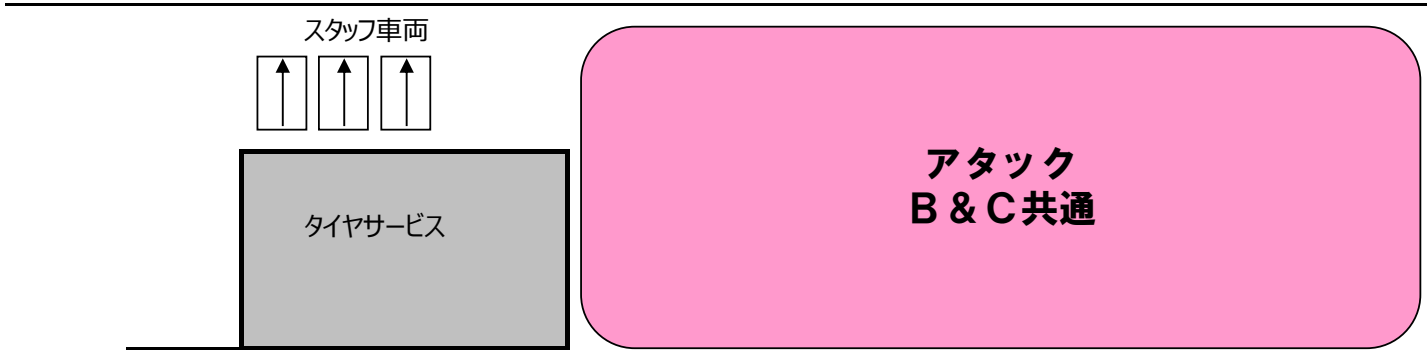

コース

プレミアムA ピット割り

12	ファイヤー安藤	
14	YF☆RK	浅井康児
15	栗田圭一	小動物
16	長嶋重登	松本隆行
17	TOM	太田 健
18	ほぶ♪	'R大佐
19	shokobaya	
31	きよ	ハッシー
32	青木大輔	いたきち