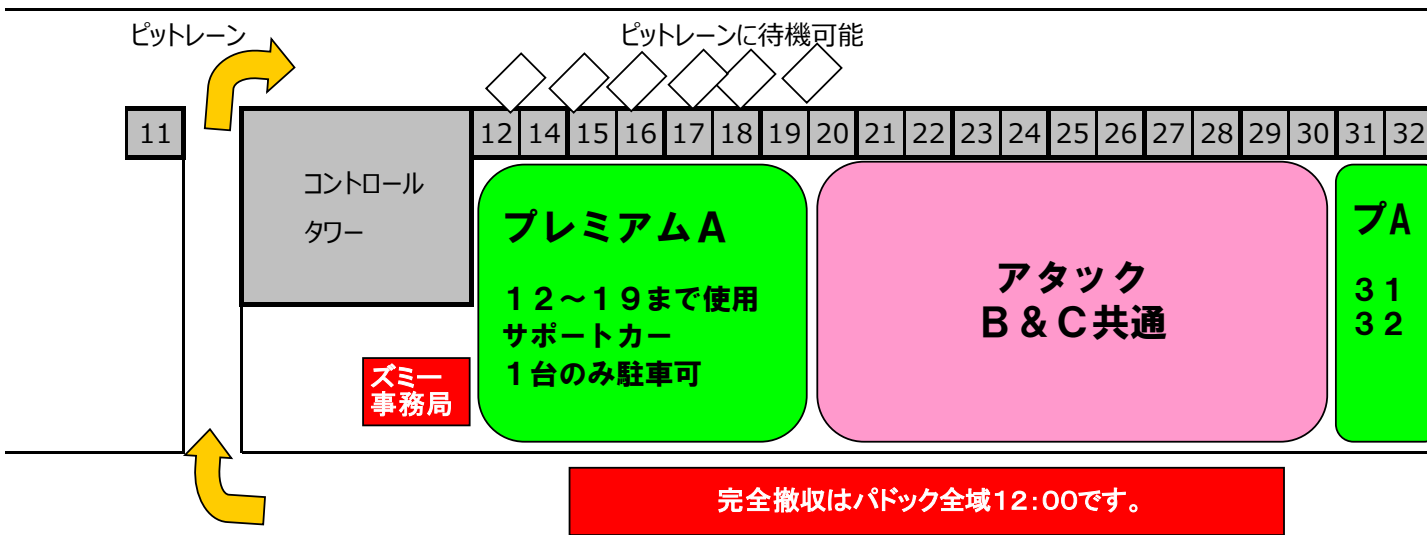

コース

プレミアムA ピット割り

12	ファイヤー安藤	
14	YF☆RK	浅井康児
15	栗田圭一	小動物
16	長嶋重登	松本隆行
17	TOM	太田 健
18	ほぶ♪	'R大佐
19	shokobaya	
31	きよ	ハッシー
32	青木大輔	いたきち

### ズミー♪走 パドックレイアウト