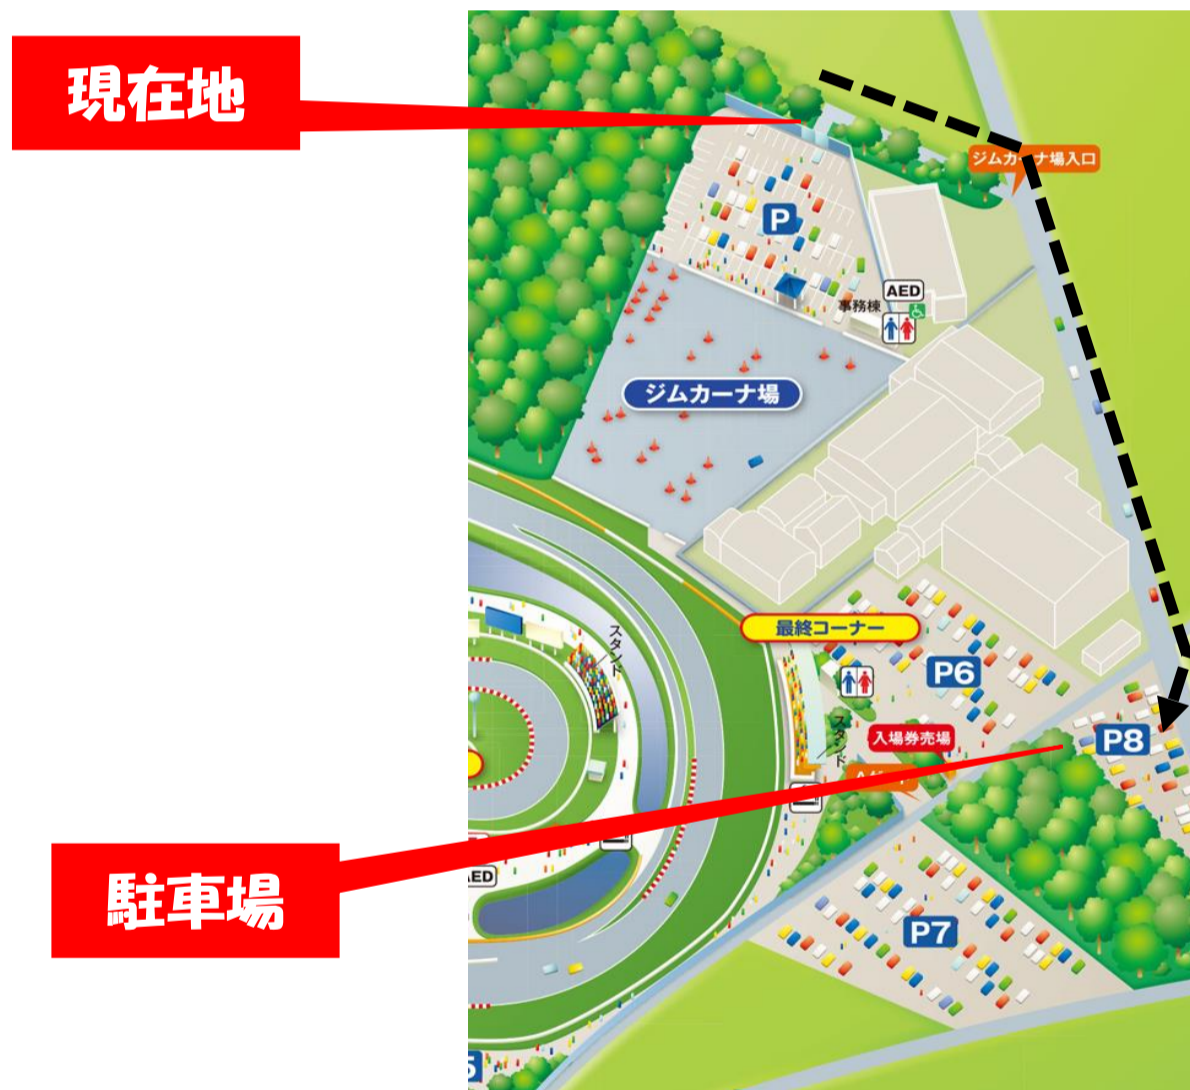

ビギナースジムカーナ IN 筑波 観戦者案内図

絶対に守って下さい！

ジムカーナ場のパドックには選手および関係者以外の車両の入場はできません。

観戦希望の方はP8駐車場に駐車して、徒歩にてご入場ください。観戦は無料です。

P8駐車場への行き方

一度砂利道を戻って公道へ出てください。

公道を右折してください。

約200m行った右側の砂利の駐車場がP8です。