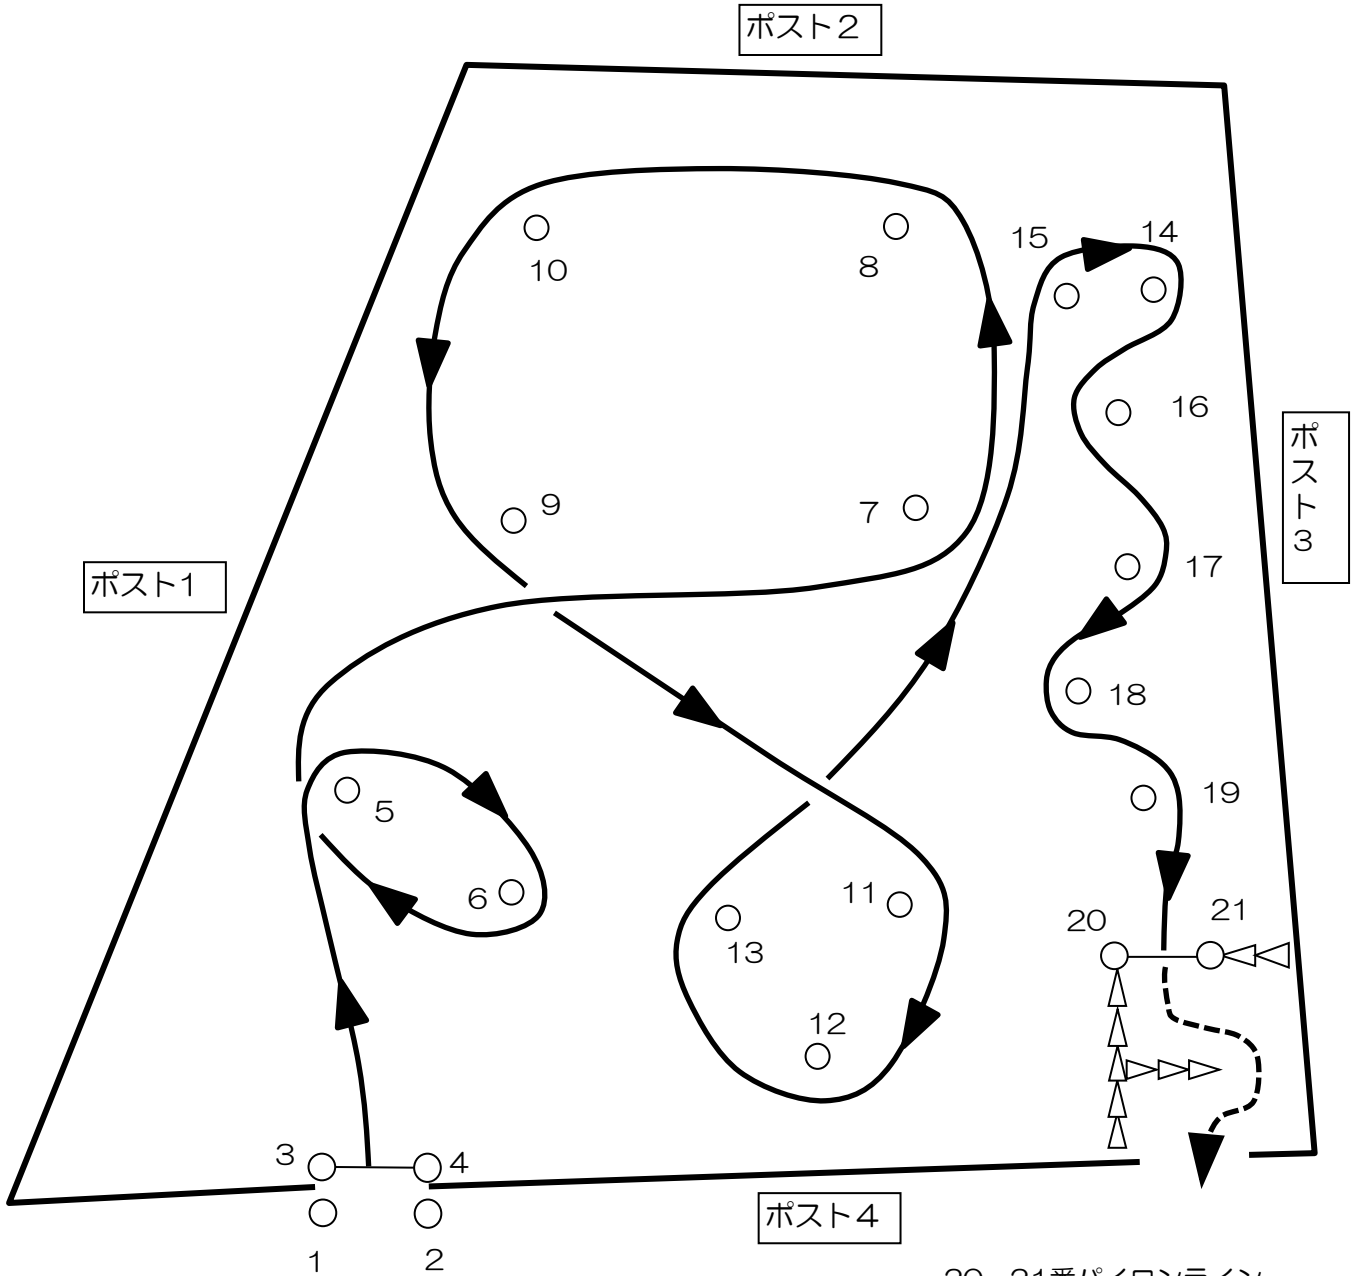

### タイムスケジュール

7:00 ~	ゲートオープン 入場後指定の位置に駐車してください
7:10 ~ 7:30	参加受付
7:30 ~ 8:10	慣熟歩行(コースオープン)
8:20 ~ 8:30	ドライバーズブリーフィング
8:30 ~ 8:40	試走
8:40 ~ 10:00	練習走行
10:00 ~ 10:20	はじめてクラス練習2本目走行
10:20 ~ 10:30	スタッフ休憩
10:30 ~ 11:50	競技走行1本目
11:50 ~ 12:40	慣熟歩行(コースオープン) & 昼食
12:50 ~ 13:00	試走
13:00 ~ 14:20	競技走行2本目
15:00 ~ 16:00	表彰式

20~21番パイロンライン  
(ゴールライン) 通過後は  
徐行でお願いします。

はじめて クラス

20~21番パイロンライン  
(ゴールライン) 通過後は  
徐行でお願いします。