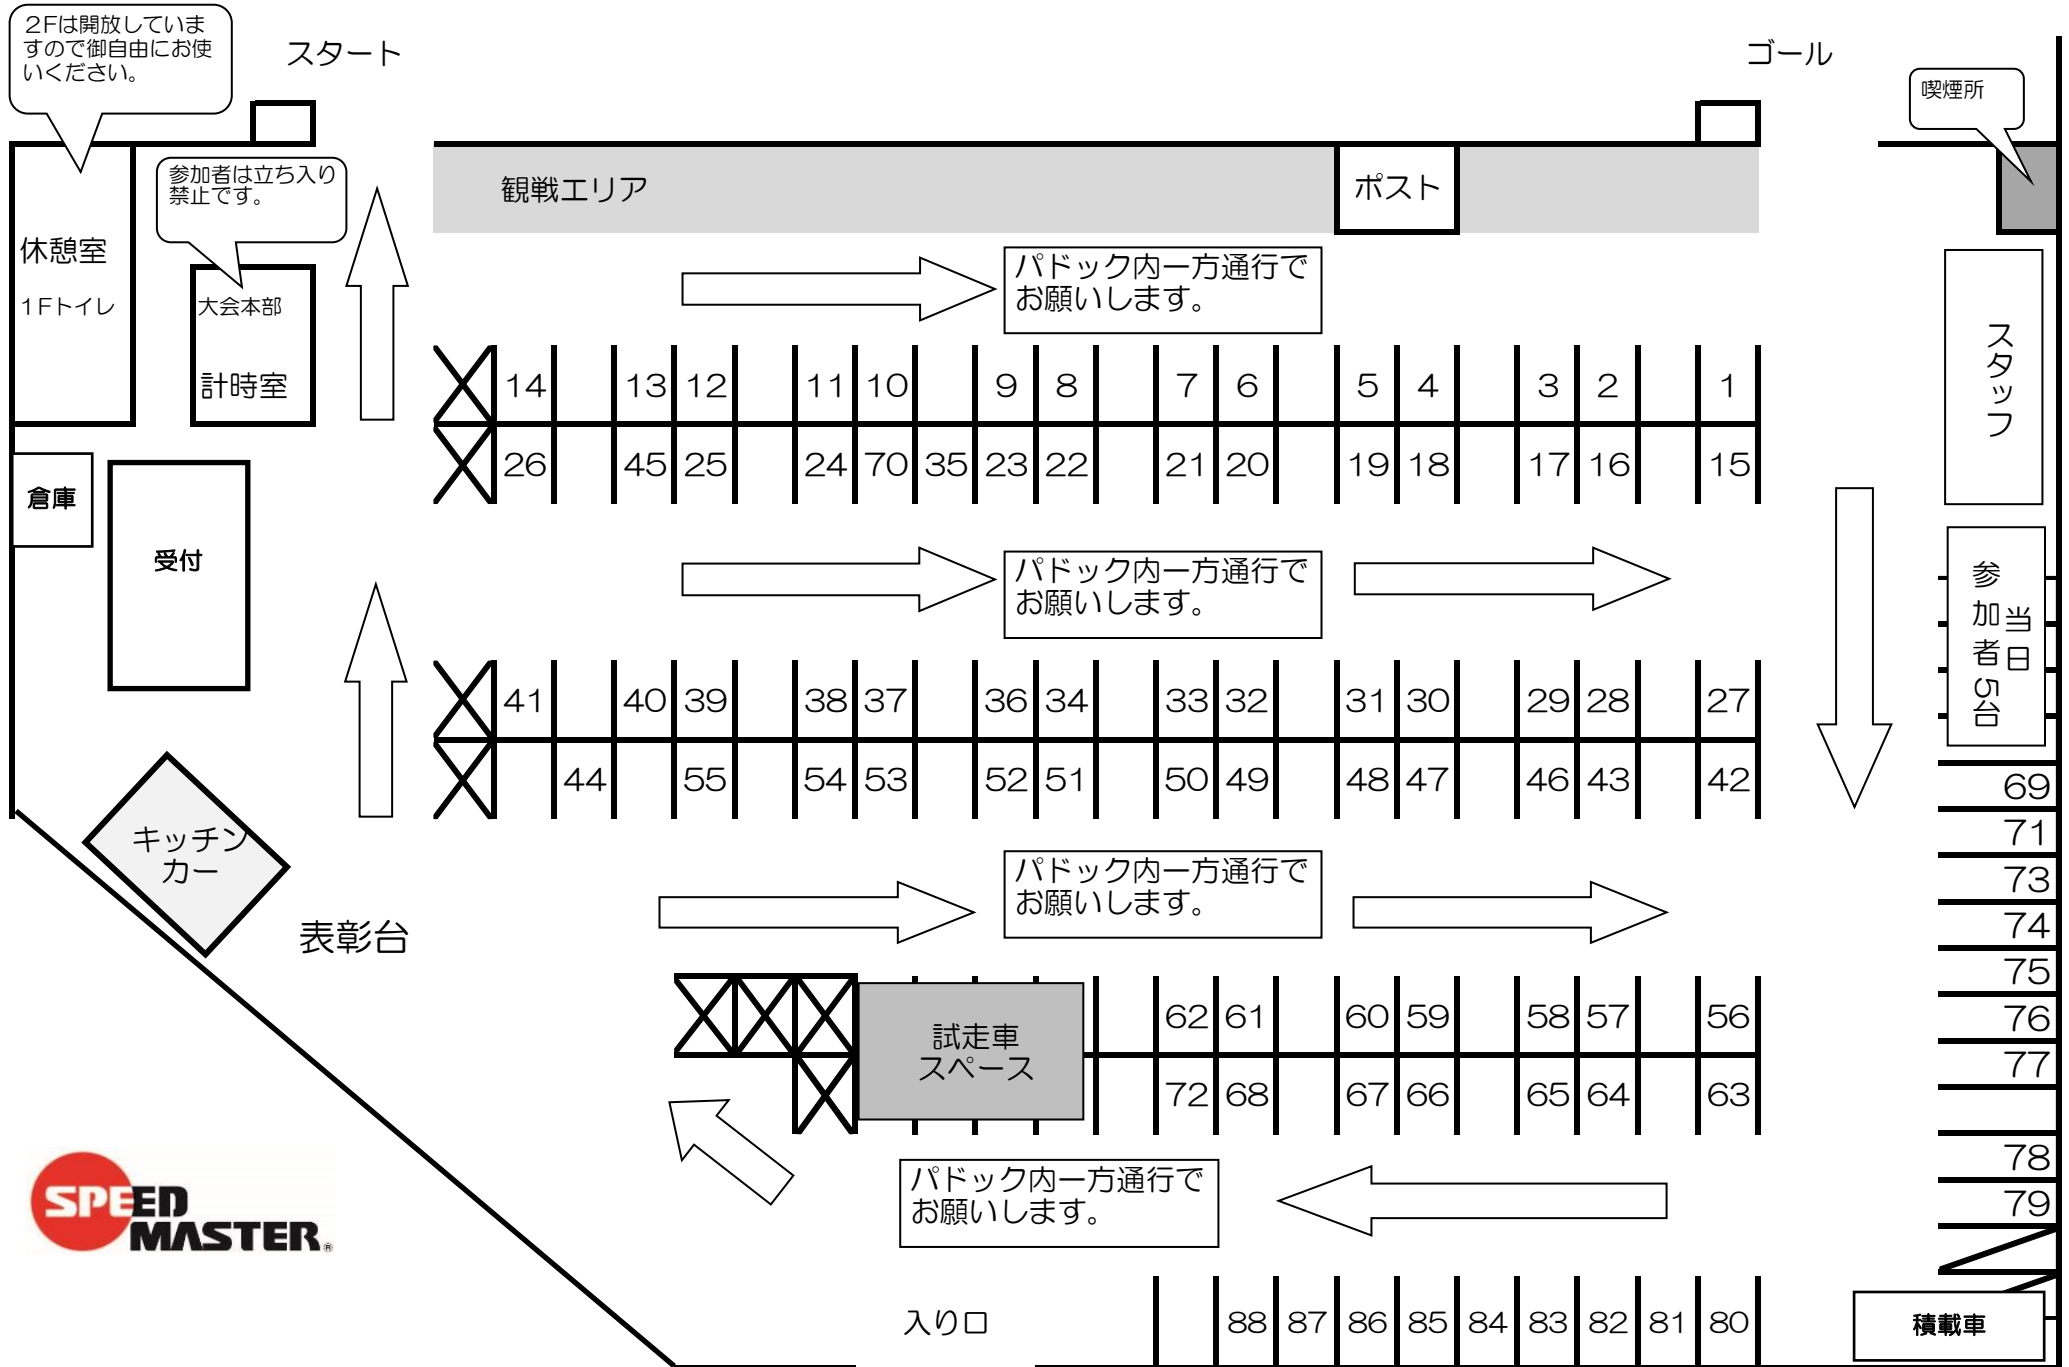

2022 ビギナーズジムカーナ in 筑波 第5戦 エントラントリスト 9月25日(日)

	No	W	ドライバー名	車両名	型式	ポイント	ハンデ	入賞ハンデ
SF2	41		とりのい	戸田中央おてがるBRZ	ZC6			
	42		石塚政志	MUGEN 蒼いCR-Z	ZF2			
	43		酒井 岳輝	ららるー慶萬	98721	1		
	44		合崎 宏	P S カワイ A T シルビア	S15	2	1	
	45	25	aqu	オーナー教育中スイフト	ZC33S	2		
	46		林 英一	リトルスプリング☆天竜BRZ	ZC6	6	-0.5	
	47		ドラえもん36	モンスターデモカー風スイスポ	ZC33S	6		
	48		起多 武尊	ういピームスターレット	EP91	7		
	49		ねこぜ	ねこねこすたーれっと	EP82	8		
	50		久保田辰男	あずきエッセツがあん	L235S	11	-2	
	51		はやと	クローバー天竜シバタイヤビート	PP1	13	-1.5	
	52		宿谷優馬	プライムムーバーMR2	SW20	14	-0.5	
	53		飯田 慶	旧型BRZ	DBA-ZC6	15	1	
	54		草場直人	Ray.Kすみふと	ZC33S	20	-0.5	1.5
	55		くまい	ピットインPBRビート	pp1	30		
	56		岩井稔拓	YH滅茶ジムロードスター犬匠	NB8C	32	1	
	57		藤野和希	S2000(´ω´)	AP1	50		1
AWD	58		ふじー	クロスCeTもぐもぐランサー	CP9A			
	59		吉田 真治	WRX STi	VAB	8		
	60		横倉清治	F A N T S Y ☆ G R ヤリス	GXPA16	21	-0.5	1
	61		西脇弘貴	K.A.MSPランサー	CT9A	29		
	62		畠山 翔	パダワンαWRX	VAB	38	1	
	63		関 康治	ノーマルファミリーカーモデル3	3L23B	44	-3.5	0.5
HIS	64		吉岡 博文	鉄仮面クラブ赤黒スカイライン	DR30	25	-3.5	
	65		江澤 智	松戸コンテッサ・人車共OH中	PD300	36	-10.5	
	66		原和史	アロンホンダS600	as285	50	-6.5	1.5
	67		北村和泉	お買物トウデイ550AT	JW2	50	-12	2.5
はじめて	68	72	石川竜乙	合わせて3浪限界丸焦げシビック	EF3			
	69		木村 宏幸	GRじやないカローラスポーツ	ZWE213H		-3	
	70	23,35	大矢公平	チェなTegra	DC2		1	
	71		山路翔	ランサーエボリューション5	CP9A			
	72	68	加藤 桂太	合わせて3浪限界丸焦げシビック	EF3			
A1	73		TOMMY	YFM 373 パルサー!	JN15	20	1	
	74		に～ヤン	かぶち～の	EA21R	32	-1.5	
	75		蛸原 輝彦	DIXCEL初音RノートePW	HE12	54	-0.5	
	76		ジャワ	ナリタ塾ヴィヴィオ	KK3	54		
A2	77		よしだ兼三	YH μ SUNTEC BRZ	ZD8		1	
	78		ナカムー	煽られ運転☆のんびり☆シルビア	E-PS13			
	79		きくたけだいき	ガレージさかどんインテグラ	DC2	1	1.5	
	80		石橋 甫	CURT☆STスイフト	ZC33S	2	-1	
	81		高橋 史佳	ふっか☆天竜スバルBRZ	ZC6	10	-1.5	
	82		長谷隆広	OJトルネオ ポンコツマシマシ	CF4	11	1	
	83		小島 秀治	ナリタ塾 SPM ロードスター	NDERC	11	-0.5	
	84		清水和彦	ロードスターのボギン	NB8C	18	-0.5	
	85		見田 勝理	Sky悪ていぶRX-8	SE3P	26		
	86		吉良仁秀	ウエムラCR-X・YH	E-EF8改	33	1	
	87		吉田智宏	シン、こわれるなインテグラ	DC2R	40	-0.5	
	88		高柳翔	晴天希望雨漏り水色CR-X	EF8	60	1