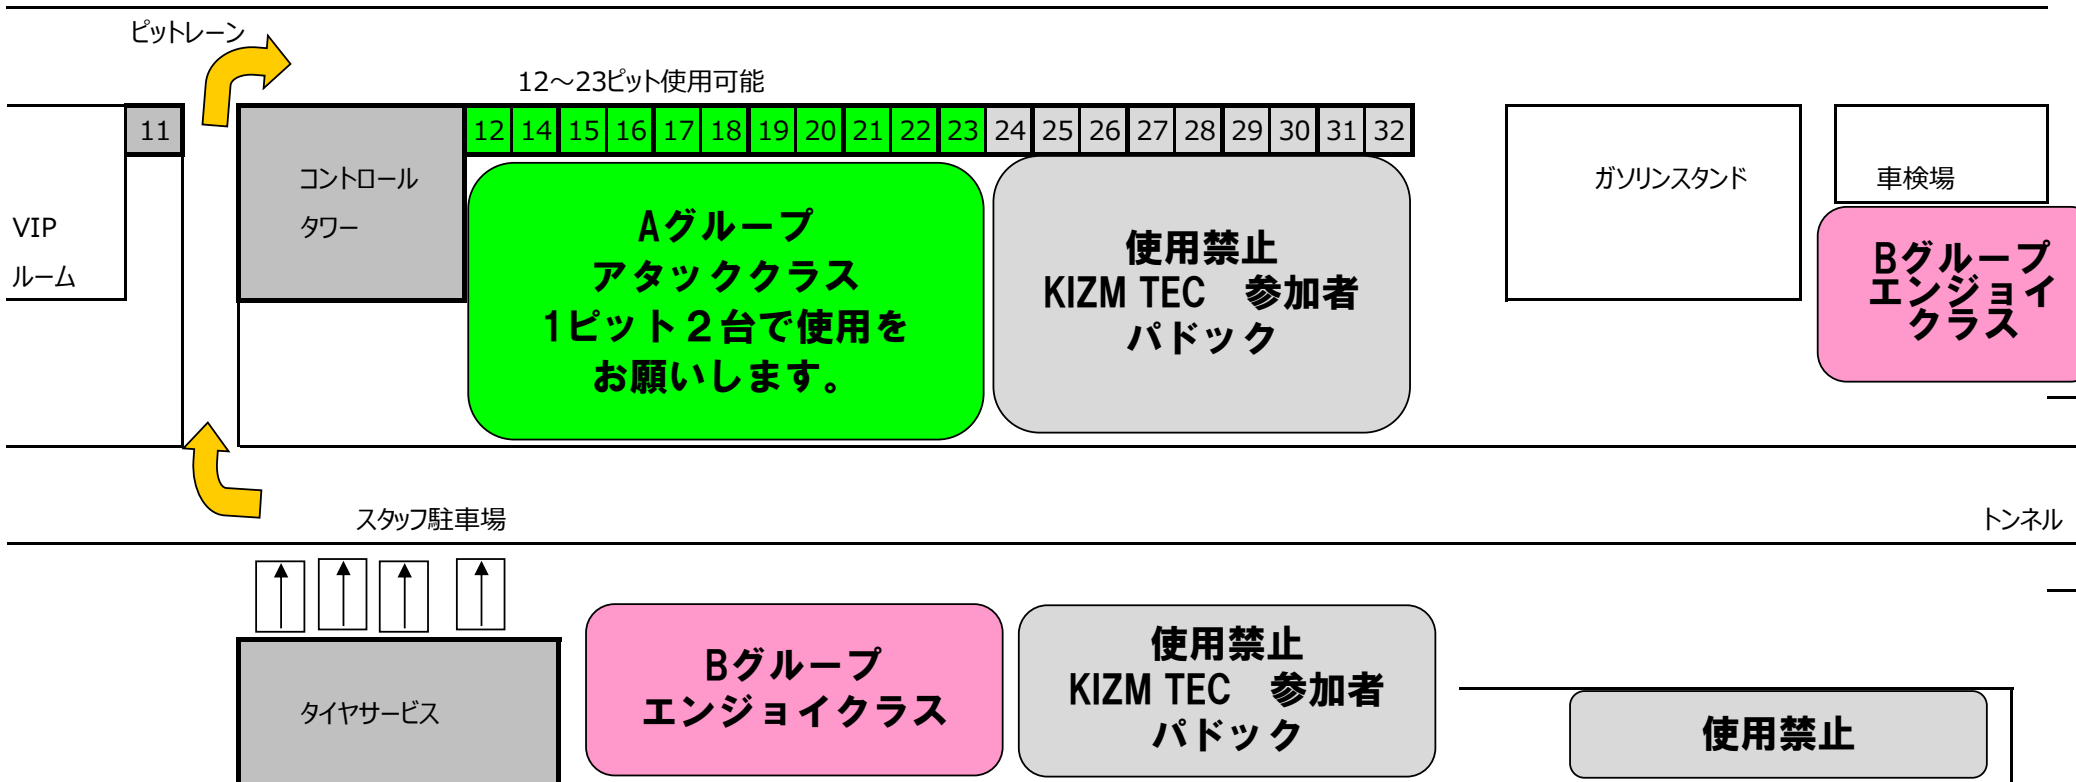

コース

※アタッククラスのピット割りはありません。

※Aパドックへの侵入は11:00からとなっております。11時前は他の走行会が使用中ですのでピット場所取りなどはできません。

※積載車、サポートカーはP2、P3駐車場へ駐車してください。

**2022年12月4日 ズミー 走 パドックレイアウト**