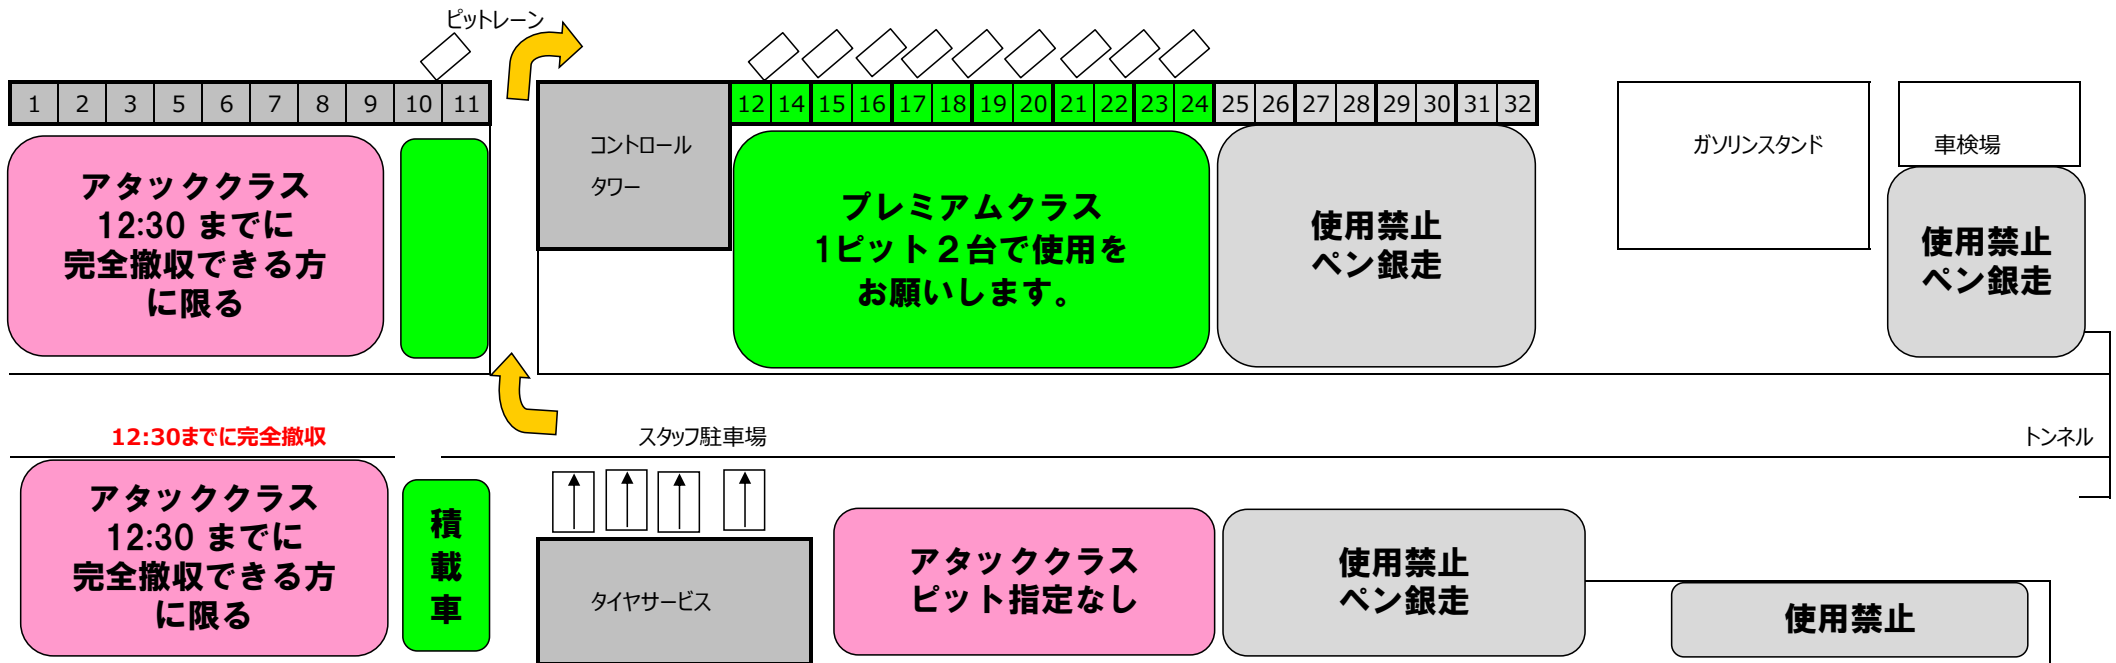

コース

12:30までに完全撤収

アタッククラス
12:30までに
完全撤収できる方
に限る

積
載
車

タイヤサービス

アタッククラス
ピット指定なし

使用禁止
ペン銀走

使用禁止

ピット割り

- 1～9 12:30までに撤収できる
アタッククラスの方
- 10 おーうち
- 11 青木大輔

ピット割り

- | | | |
|----|----------|-----------|
| 12 | ファイヤー安藤 | |
| 14 | きよ | Seyamax |
| 15 | 志茂 庄吾 | ロック鈴木 |
| 16 | 柴田優作 | 石井 義剛 |
| 17 | たじま～る | やっくん |
| 18 | 長嶋重登 | 松本隆行 |
| 19 | 宮川竜裕 | ASAMI |
| 20 | 38号 | ちゃんぼん七海 |
| 21 | R.racing | shokobaya |
| 22 | 栗田圭一 | 菊池由幸 |
| 23 | 松原怜史 | 寺岡 亮 |
| 24 | こみい♪ | タグズ.ケスナー |

※アタッククラスのピット割りはありません。
 ※積載車、サポートカーはP2、P3駐車場へ駐車してください。

2022年12月6日 ズミー 走 パドックレイアウト