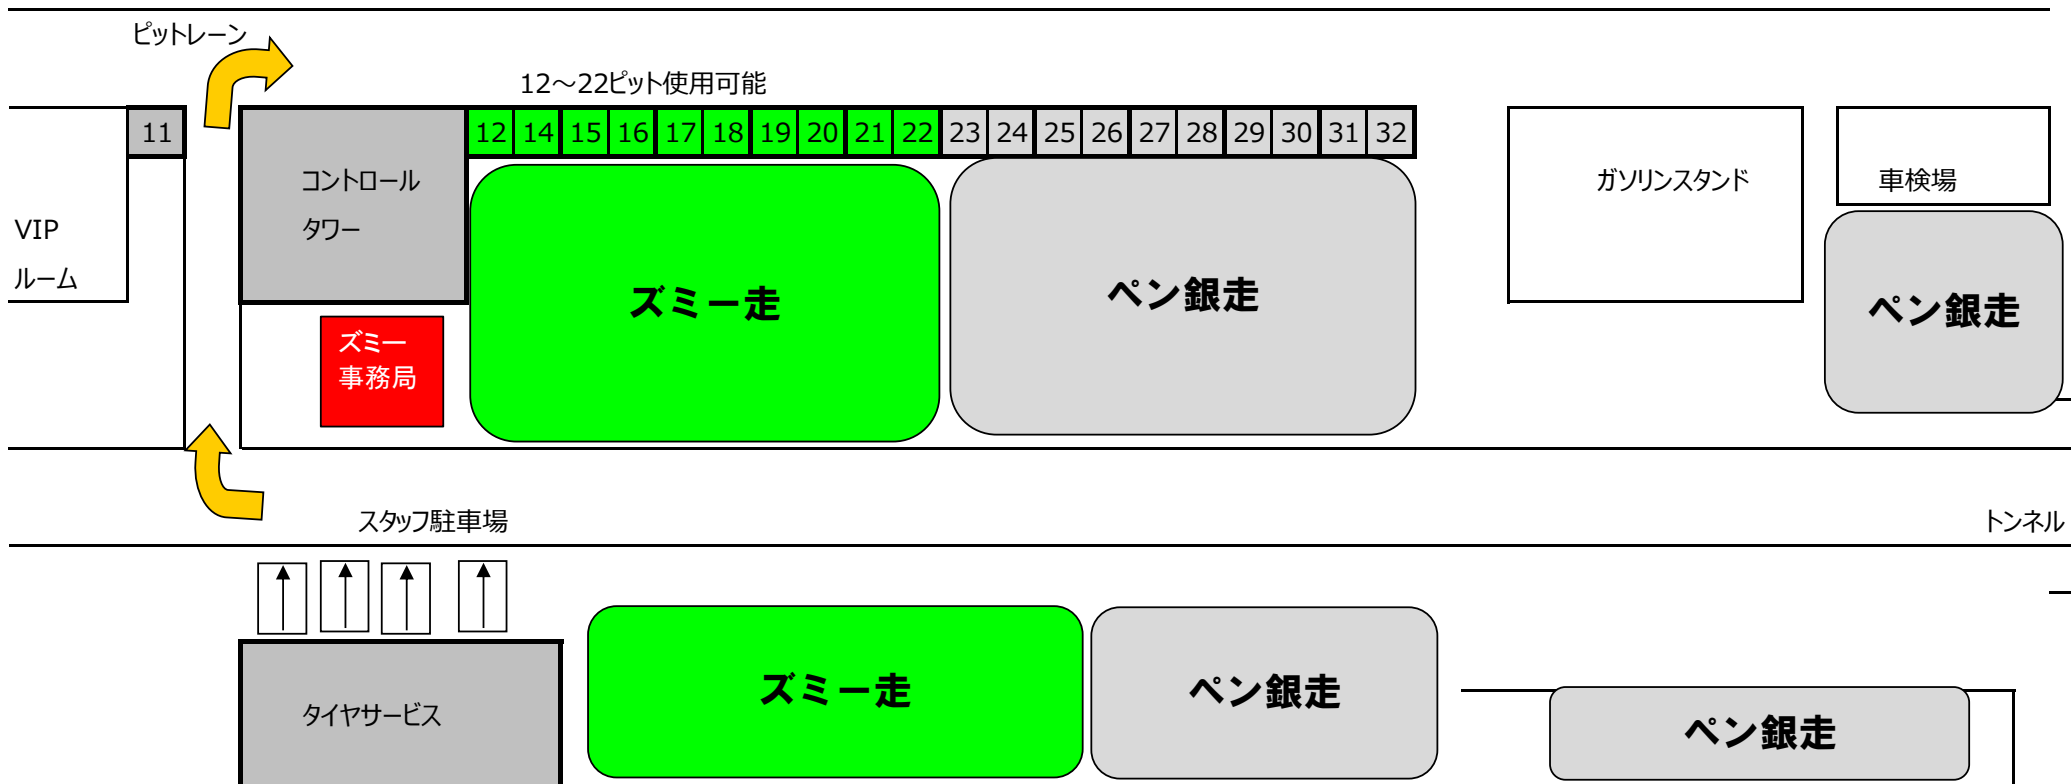

コース

※ピット指定はありません。

※大変スペースが狭くなっています。サポートカーはAパドックになるべく入れないようにお願いします。

※積載車、サポートカーはP2、P3駐車場へ駐車してください。

**2022年12月18日 ズミー 走 パドックレイアウト**