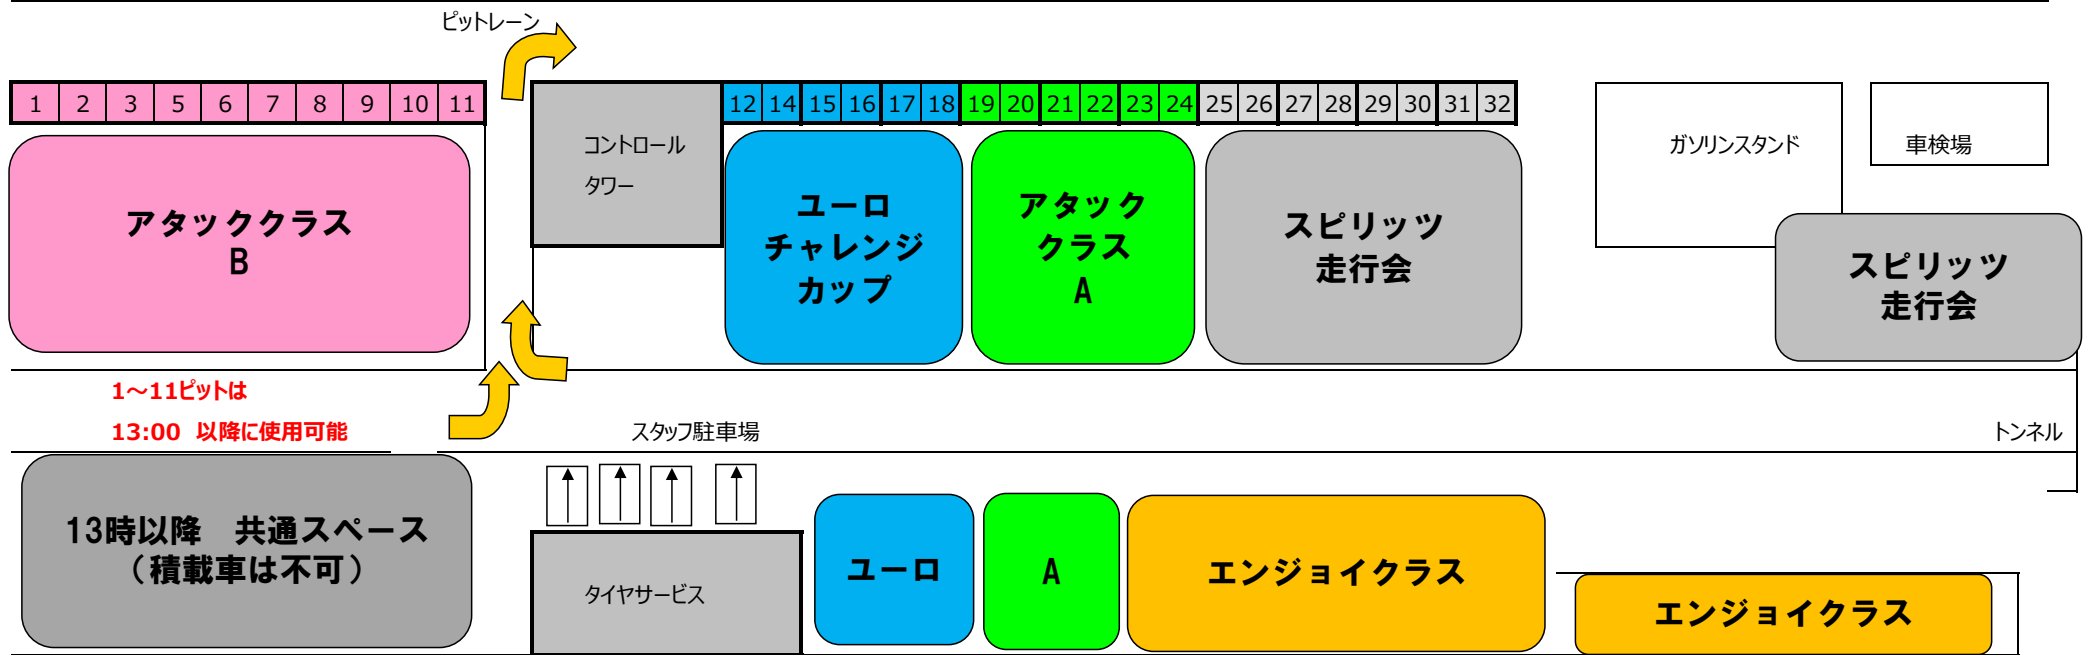

コース

1~11ピットは
13:00 以降に使用可能

※積載車はP2駐車場に駐車をお願いします。

2023年1月14日 ズミー 走 & ユーロチャレンジカップ パドックレイアウト