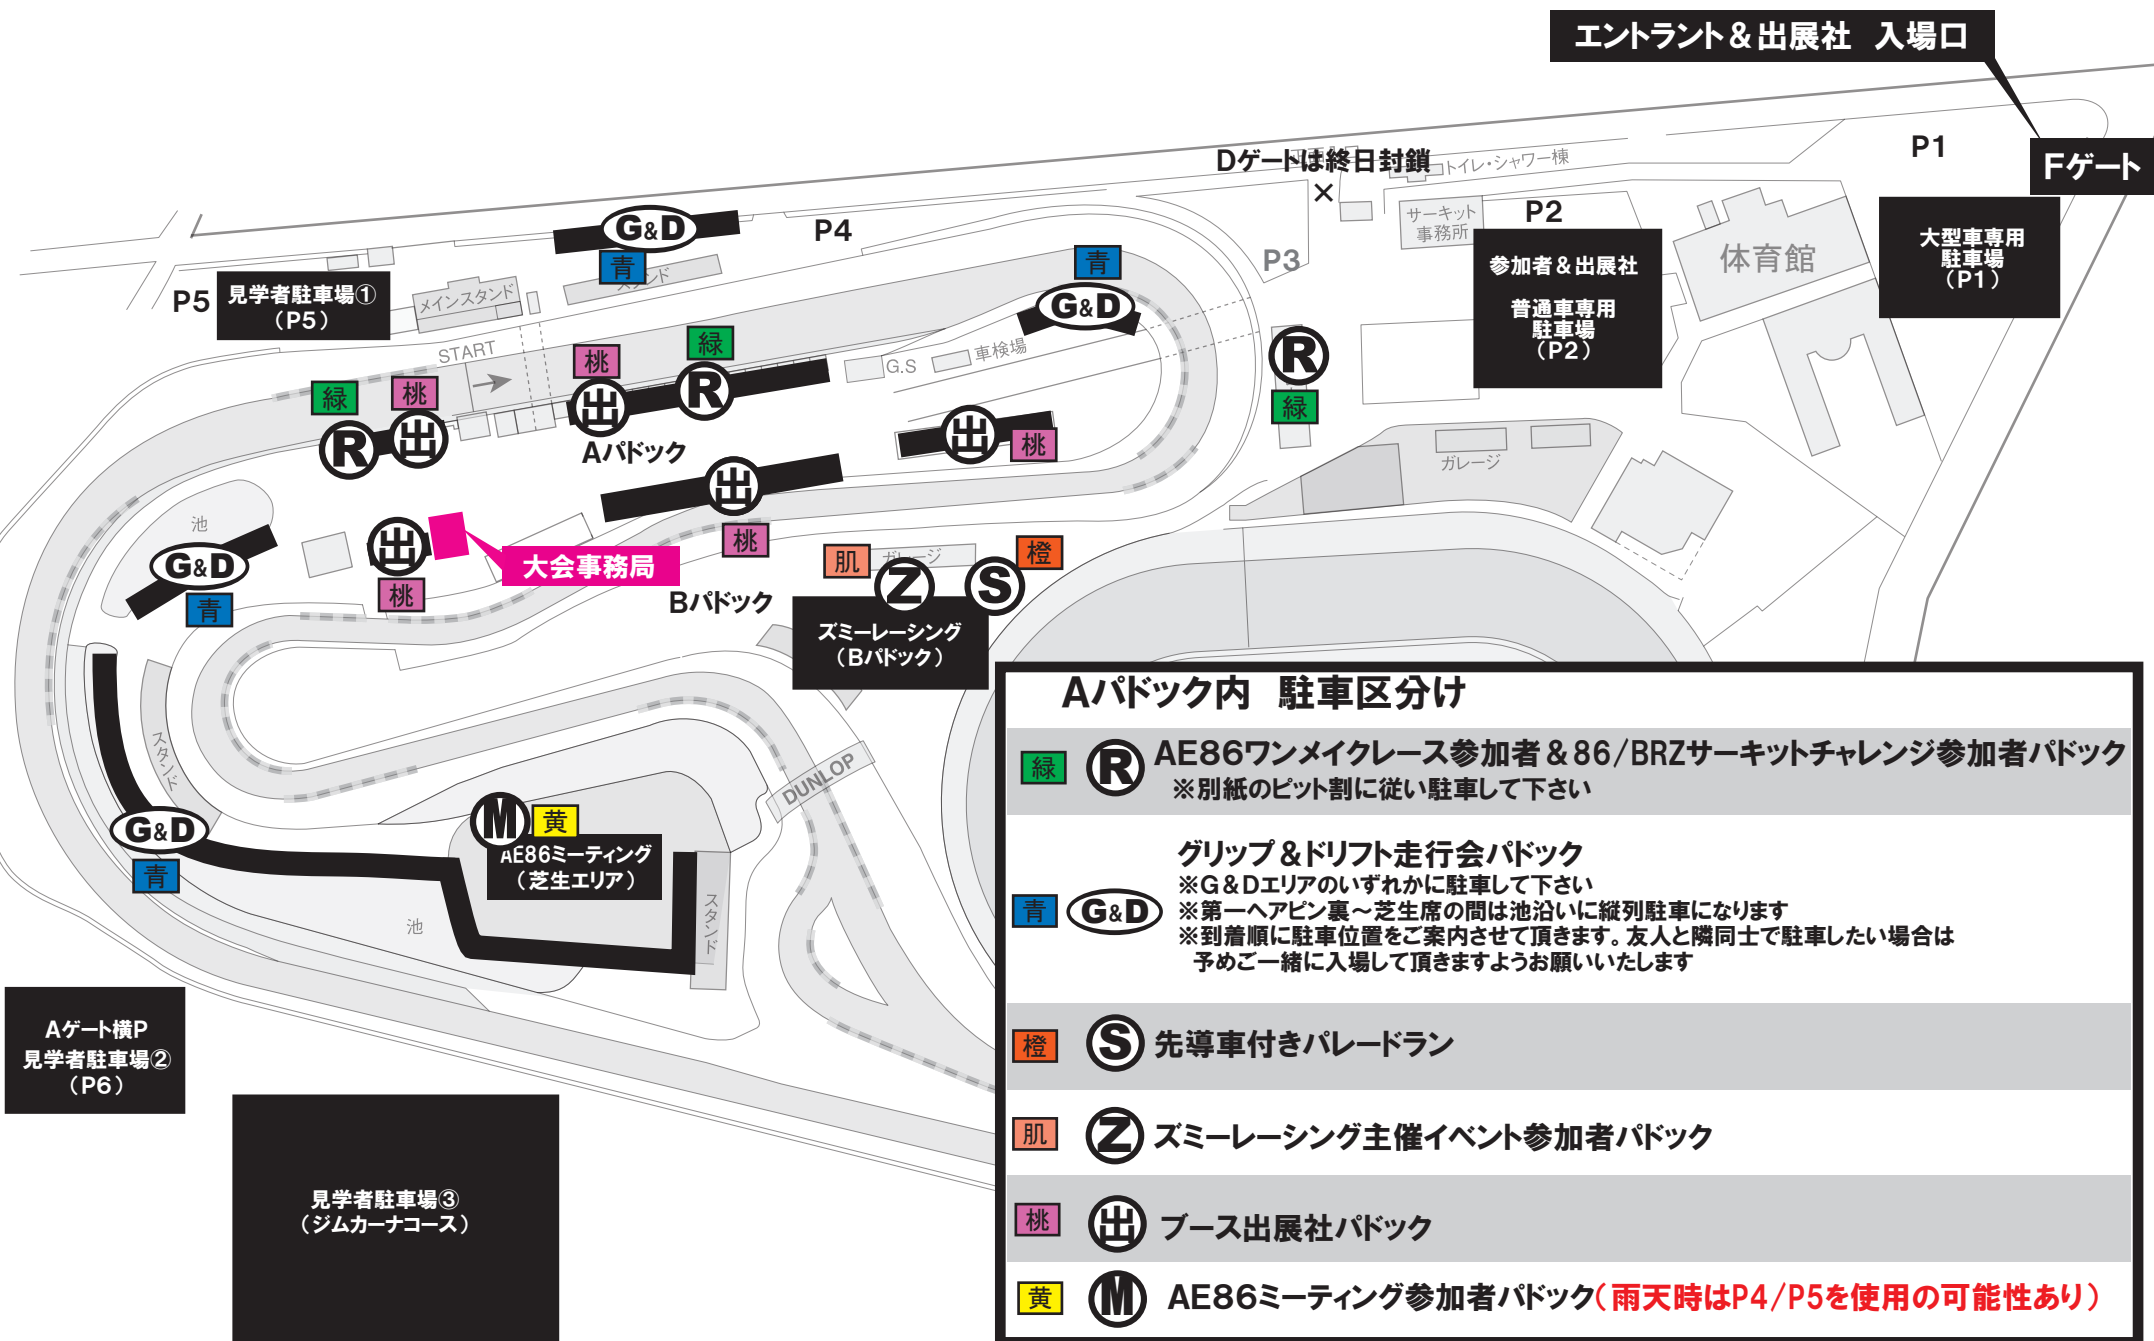

ハチロク祭 会場全体図

Aパドック内 駐車区分け

- R
AE86ワンメイクレース参加者 & 86/BRZサーキットチャレンジ参加者パドック
 ※別紙のピット割に従い駐車して下さい
- グリップ&ドリフト走行会パドック**
 ※G&Dエリアのいずれかに駐車して下さい
 ※第一ヘアピン裏~芝生席の間は池沿いに縦列駐車になります
 ※到着順に駐車位置をご案内させて頂きます。友人と隣同士で駐車したい場合は予め一緒に入場して頂きますようお願いいたします
- G&D
- S
先導車付きパレードラン
- Z
ズミーレーシング主催イベント参加者パドック
- 出
ブース出展社パドック
- M
AE86ミーティング参加者パドック(雨天時はP4/P5を使用の可能性あり)

Aゲート横P
見学者駐車場②
(P6)

見学者駐車場③
(ジムカーナコース)