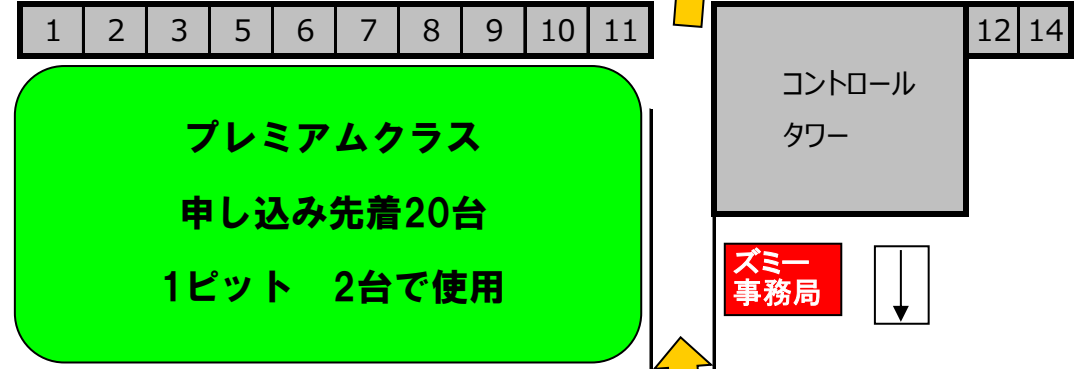

コース

ピットレーン

ピット割り

- | | | |
|----|-----------|---------|
| 1 | こまち | 島達郎 |
| 2 | senkichi | けんさん |
| 3 | 上沼研也 | やーまん |
| 5 | Caymania | 伊藤 祥樹 |
| 6 | たじま〜る | やっくん |
| 7 | 臼井 誠 | エイトリアン |
| 8 | おおとり | CCキタジョー |
| 9 | アンダー鈴木 | 猪瀬 太一 |
| 10 | seyamax総長 | 春道 |
| 11 | 青木 大輔 | りゅうすけえ |