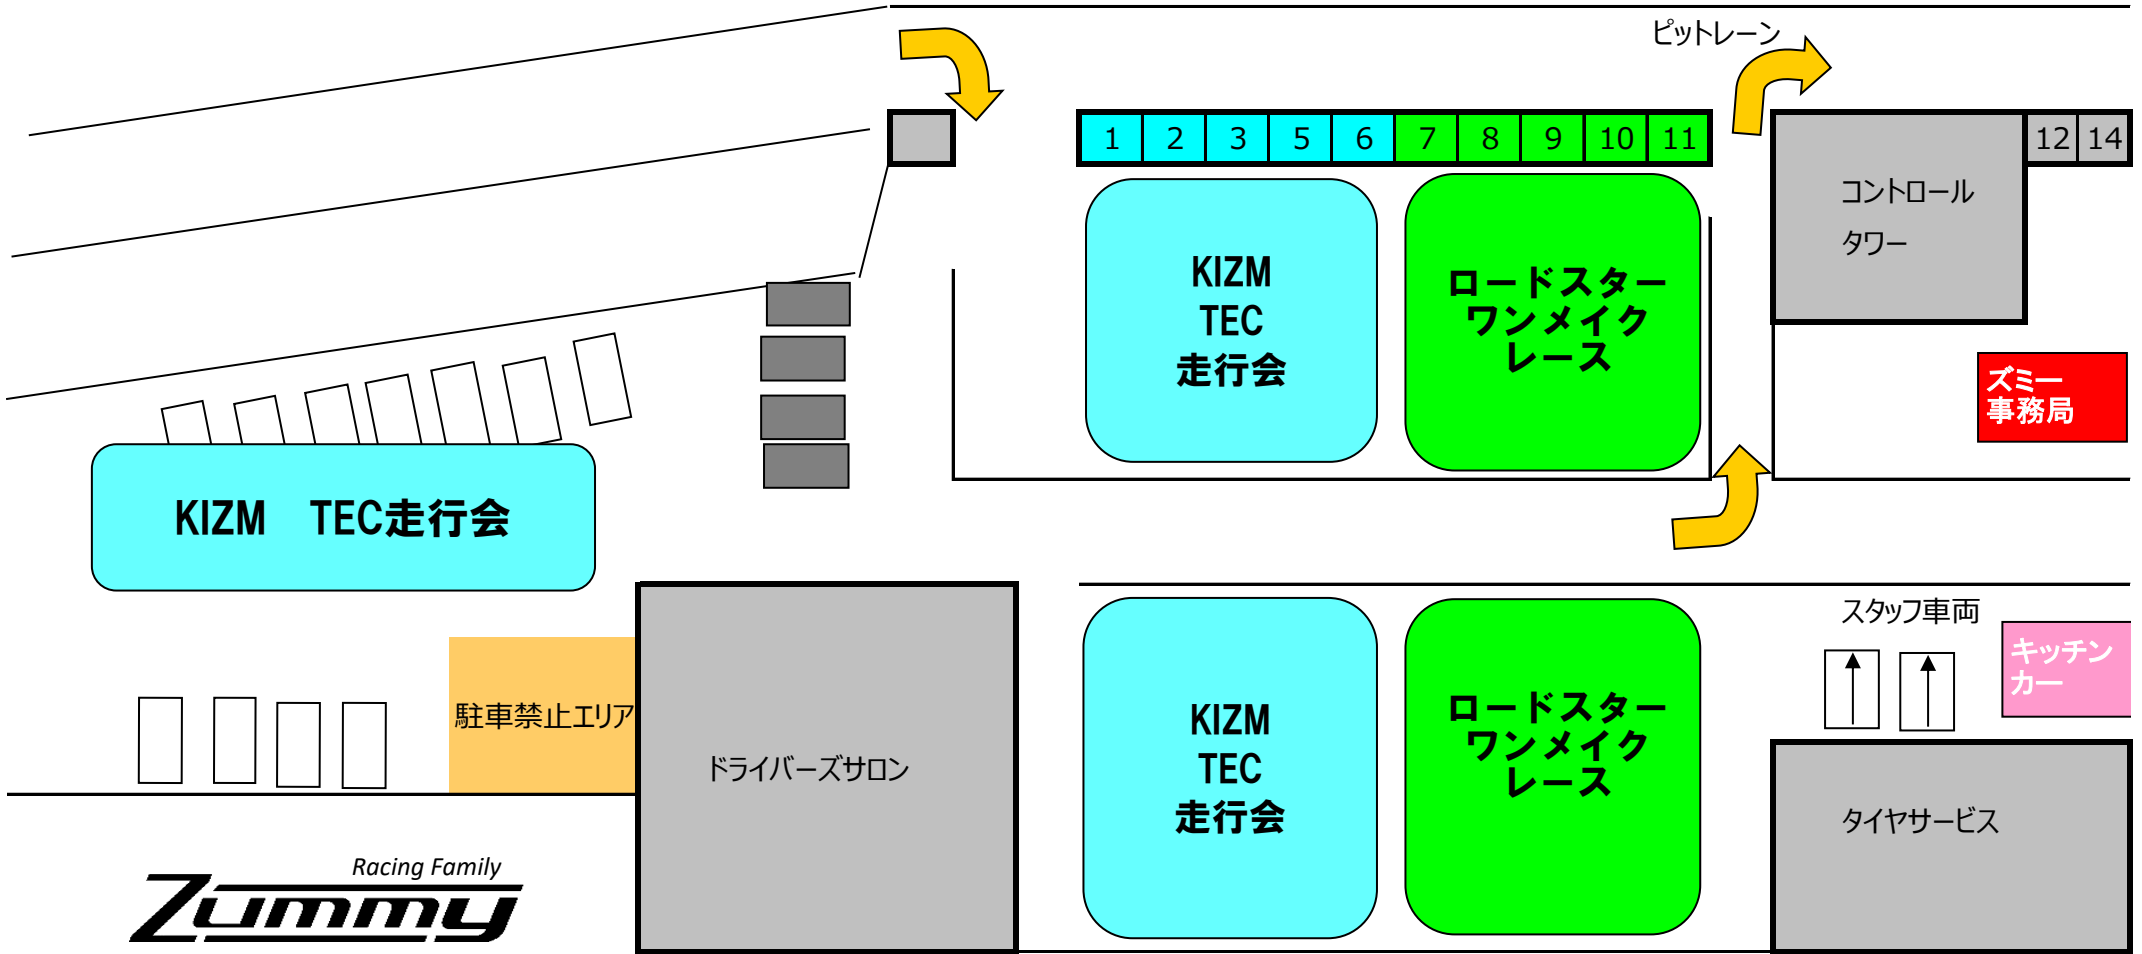

コース

ピットレーン

**お願い**

※積載車はBパドックか、P2駐車場または芝生席へ駐車してください。

**2月12日 タイムアタック祭り パドックレイアウト**