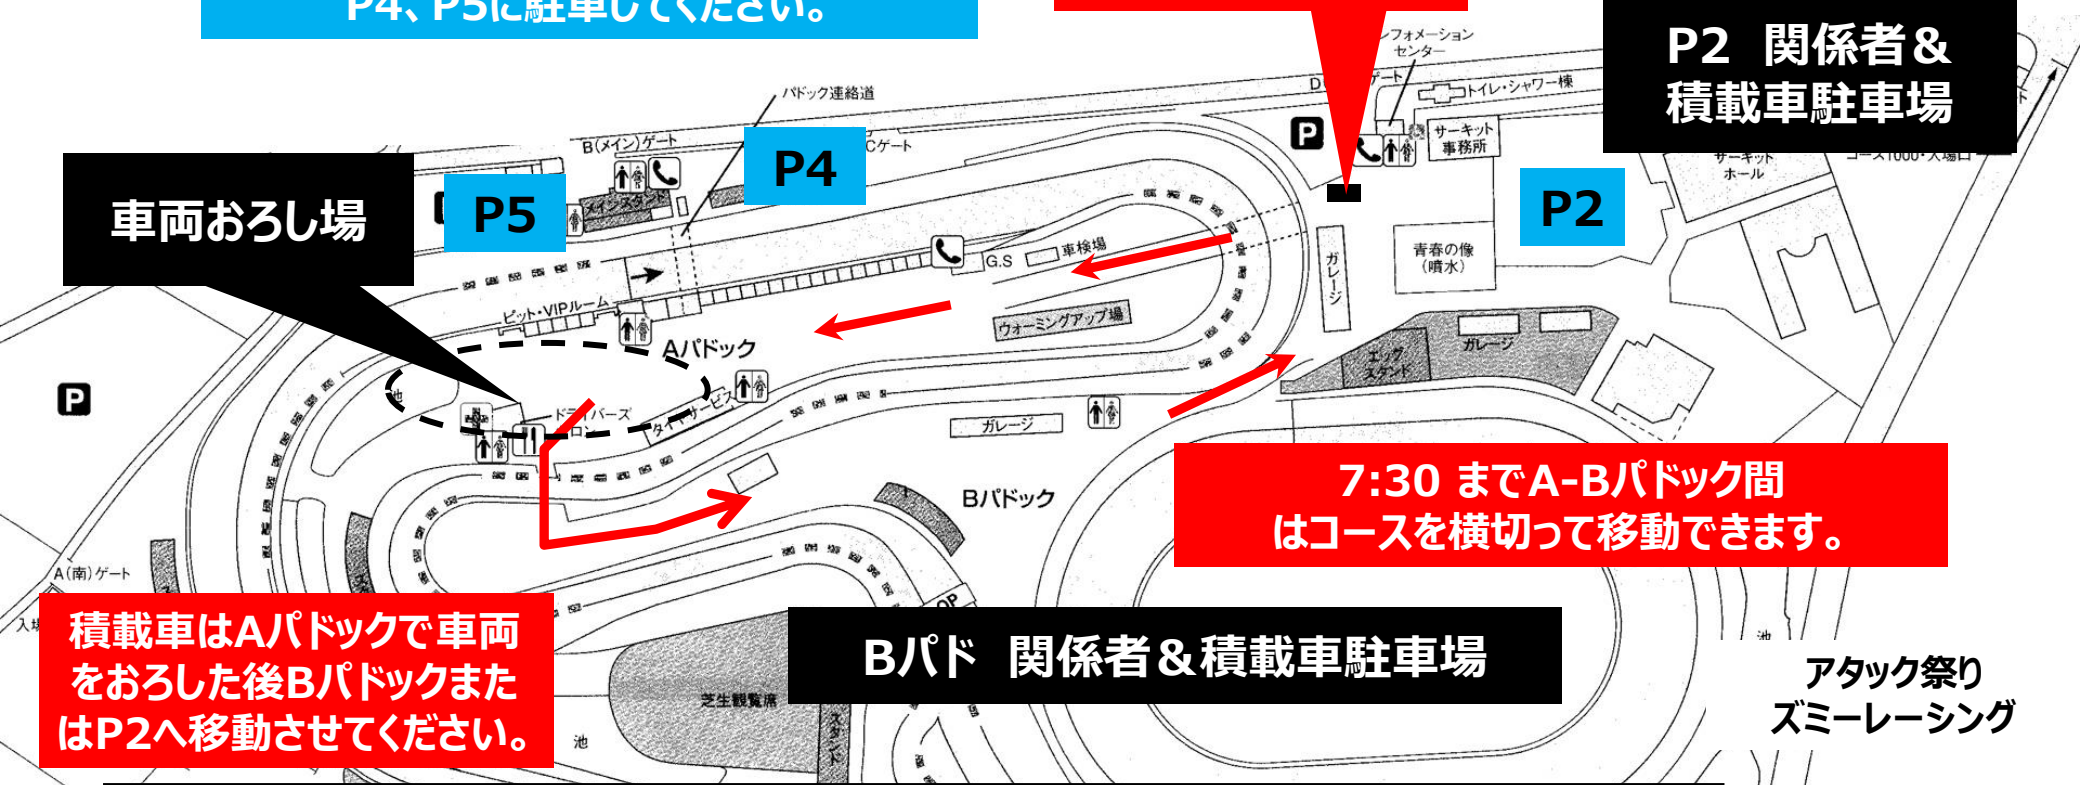

2月12日(祝月)タイムアタック祭り 朝の参加者入場案内

一般見学者はメインスタンド裏の
P4、P5に駐車してください。

パドックオープン
6:00

P2 関係者 &
積載車駐車場

車両おろし場

7:30 までA-Bパドック間
はコースを横切って移動できます。

積載車はAパドックで車両
をおろした後Bパドックまた
はP2へ移動させてください。

Bパド 関係者 & 積載車駐車場

アタック祭り
ズミーレーシング

- ・入場待ち 6:00まではP2でお待ちください。
- ・積載車駐車場 BパドまたはP2。
- ・車両をAパドックで降ろした後、積載車はBパドックまたはP2へ移動させ、参加車両とサポートカーのみAパドックに残してください。
- ・関係車両はP2へ駐車ください。

- 車椅子対応化粧室
- 化粧室
- パーキングエリア
- 医務室
- レストラン
- 公衆電話