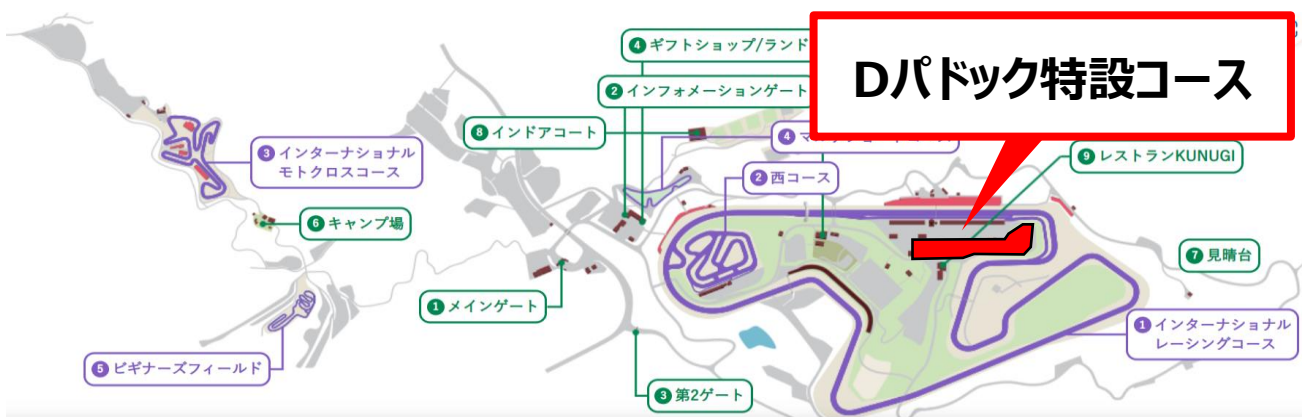

MAZDA SPIRIT RACING GYMKHANA EXPERIENCE

特別編 SUGO

会場案内図

開催場所：Dパドック特設コース

集合場所：Dパドック

SUGO全体マップ